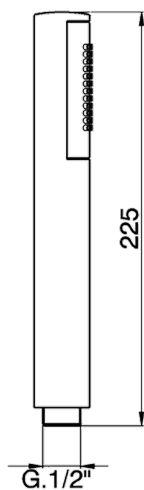

Doccetta Minimalista SHOWER_SS014230

MODELLO **SS014230**

Doccetta Minimalista, monogetto D.26 mm in ABS

FINITURE DISPONIBILI

- **21** 21 Cromo
- **2B** 2B Nichel Lucido
- **2F** 2F Nichel Spazzolato
- **40** 40 Nero Opaco
- **4Q** 4Q Bianco Opaco
- **2W** 2W Oro Spazzolato

CARATTERISTICHE

2025-02-05