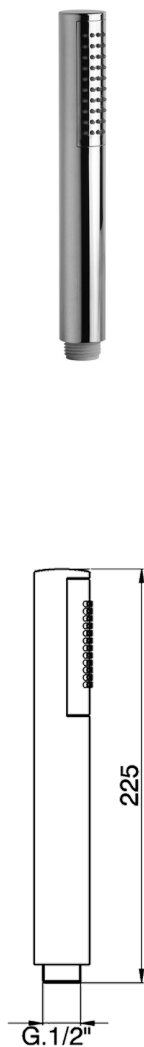

Doccetta Minimalista SHOWER_SS014230

MODELLO **SS014230**

Doccetta Minimalista, monogetto D.26 mm in ABS

FINITURE DISPONIBILI

-  **21** 21 Cromo
-  **2B** 2B Nichel Lucido
-  **2F** 2F Nichel Spazzolato
-  **40** 40 Nero Opaco
-  **4Q** 4Q Bianco Opaco
-  **2W** 2W Oro Spazzolato

CARATTERISTICHE

2025-02-05