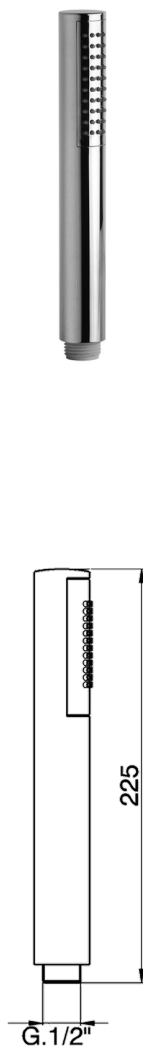

Doccetta Minimalista SHOWER_SS014230

MODELLO **SS014230**

Doccetta Minimalista, monogetto D.26 mm in ABS

FINITURE DISPONIBILI

-  **21** 21 Cromo
-  **2B** 2B Nichel Lucido
-  **2F** 2F Nichel Spazzolato
-  **40** 40 Nero Opaco
-  **4Q** 4Q Bianco Opaco
-  **2W** 2W Oro Spazzolato

CARATTERISTICHE

2025-02-05