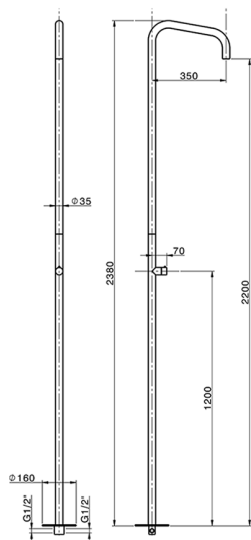

## Colonna doccia progressiva outdoor COLLETTIVITÀ\_LX005120

MODELLO **LX005120**

Colonna doccia progressiva outdoor, per esterno/interno a pavimento, aeratore getto a pioggia, INOX AISI 316L

FINITURE DISPONIBILI

**D1** D1 Inox Spazzolato

CARATTERISTICHE

Ricambio Cartuccia **ZZ9C292000**

**Cartuccia Monocomando Progressiva 25 mm**

2024-10-22