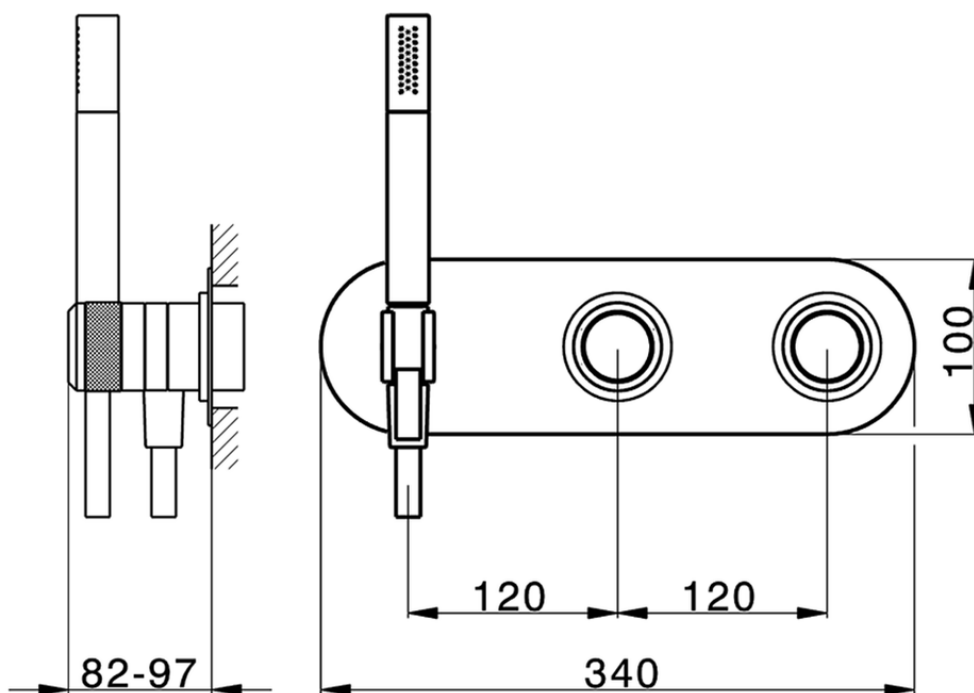

Parte esterna termostatico doccia incasso 2 uscite CHRONOS

CR019641

<http://huberitalia.com/parte-esterna-termostatico-doccia-incasso-2-uscite-chronoscr019641>

ZB019340

<http://huberitalia.com/parte-incasso-termostatico-vasca-2-uscite-incassozb019340>