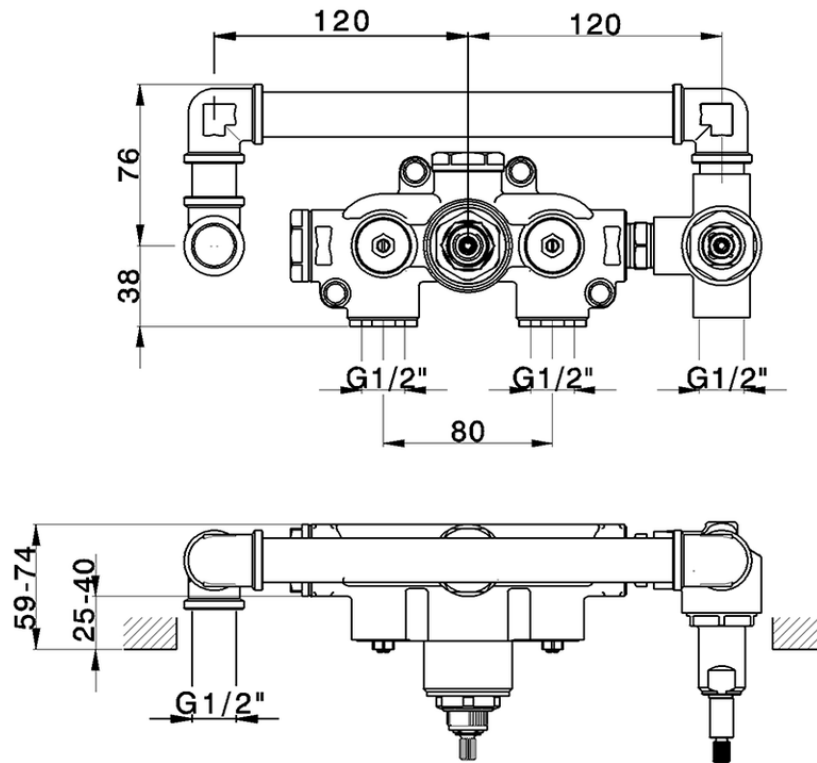

Parte esterna termostatico doccia incasso 2 uscite CHRONOS

CR019641

<http://huberitalia.com/parte-esterna-termostatico-doccia-incasso-2-uscite-chronoscr019641>

ZB019340

<http://huberitalia.com/parte-incasso-termostatico-vasca-2-uscite-incassozb019340>