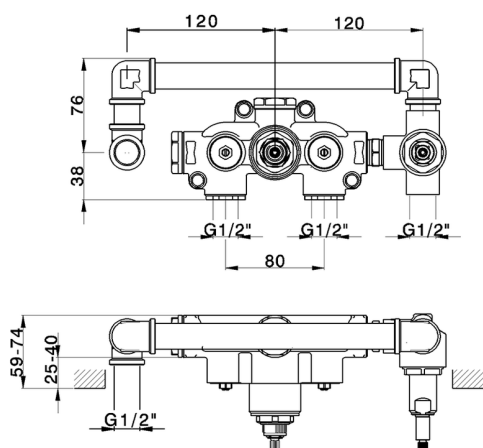

Parte incasso termostatico vasca 2 uscite INCASSO

MODELLO **ZB019340**

Parte incasso termostatico vasca 2 uscite, senza parte esterna

FINITURE DISPONIBILI

04 04 Senza Finitura

CARATTERISTICHE

Incasso **1**

Codice Ricambio Cartuccia **24.04A.PP**

Cartuccia Termostatica Plus P 8X20

Termostatico

Il Termostatico Huber è il tuo personale gestore dell'acqua che ti aiuta a gestire e controllare acqua ed energia senza sprechi.

2024-06-26