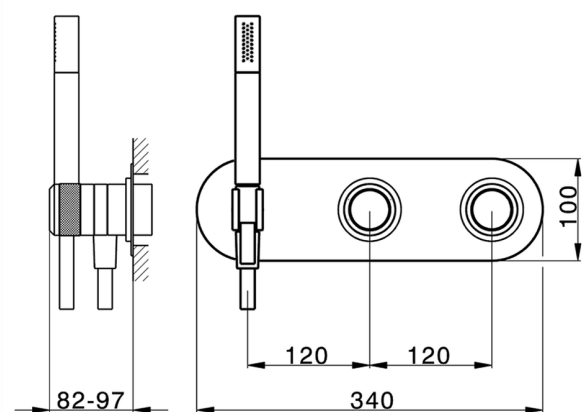

Parte esterna termostatico doccia incasso 2 uscite CHRONOS

MODELLO **CR019641**

Parte esterna termostatico doccia incasso 2 uscite, con deviaspout 2 uscite, doccetta monogetto minimale in Ottone, flessibile liscio SUPREME 150 cm, senza parte incasso - per art. ZB019340

FINITURE DISPONIBILI

- **21** 21 Cromo
- **2F** 2F Nichel Spazzolato
- **2Q** 2Q Black Titanium

CARATTERISTICHE

Installazione **Incasso**
Parti Incasso necessarie **ZB019340**

Termostatico

Il Termostatico Huber è il tuo personale gestore dell'acqua che ti aiuta a gestire e controllare acqua ed energia senza sprechi.