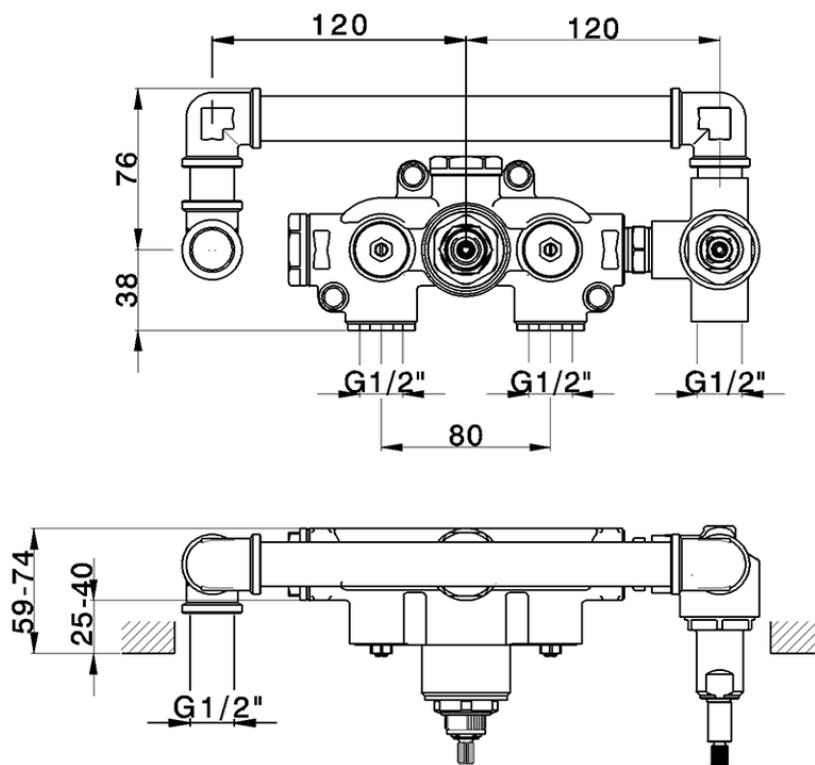

Parte esterna termostatico doccia incasso 2 uscite CHRONOS

CR019641

<http://huberitalia.com/parte-esterna-termostatico-doccia-incasso-2-uscite-chronoscr019641>

ZB019340

<http://huberitalia.com/parte-incasso-termostatico-vasca-2-uscite-incassozb019340>