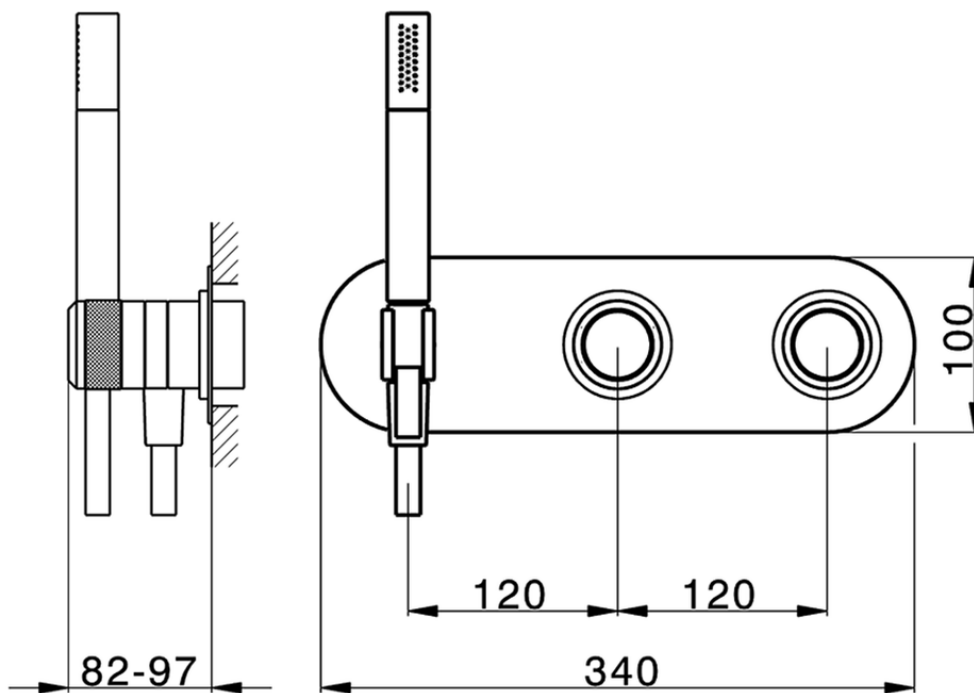

Parte esterna termostatico doccia incasso 2 uscite CHRONOS

CR019641

<http://huberitalia.com/parte-esterna-termostatico-doccia-incasso-2-uscite-chronoscr019641>

ZB019340

<http://huberitalia.com/parte-incasso-termostatico-vasca-2-uscite-incassozb019340>