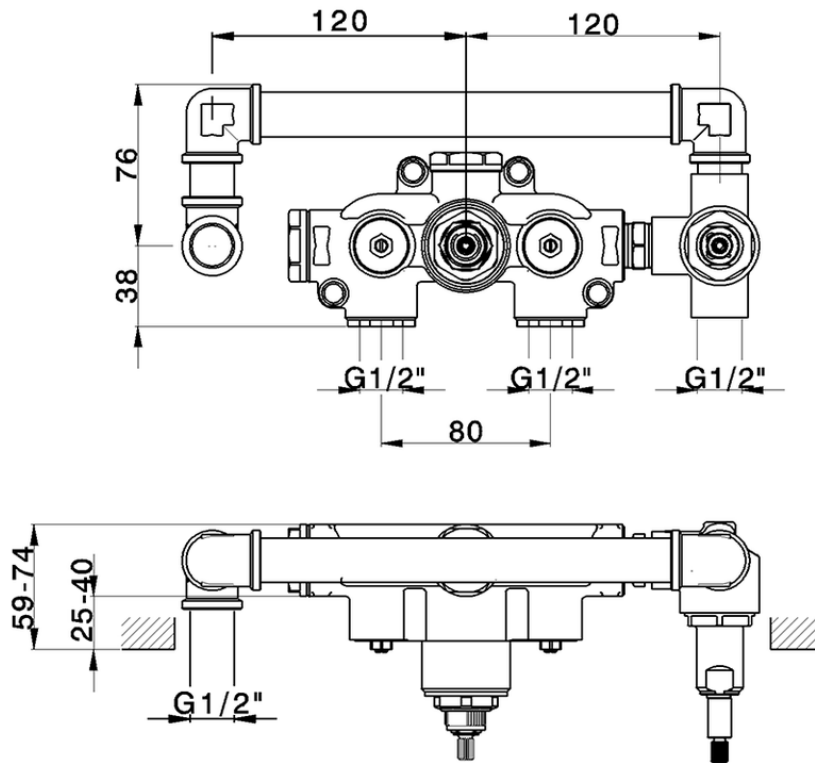

Parte esterna termostatico doccia incasso 2 uscite CHRONOS

CR019641

<http://huberitalia.com/parte-esterna-termostatico-doccia-incasso-2-uscite-chronoscr019641>

ZB019340

<http://huberitalia.com/parte-incasso-termostatico-vasca-2-uscite-incassozb019340>