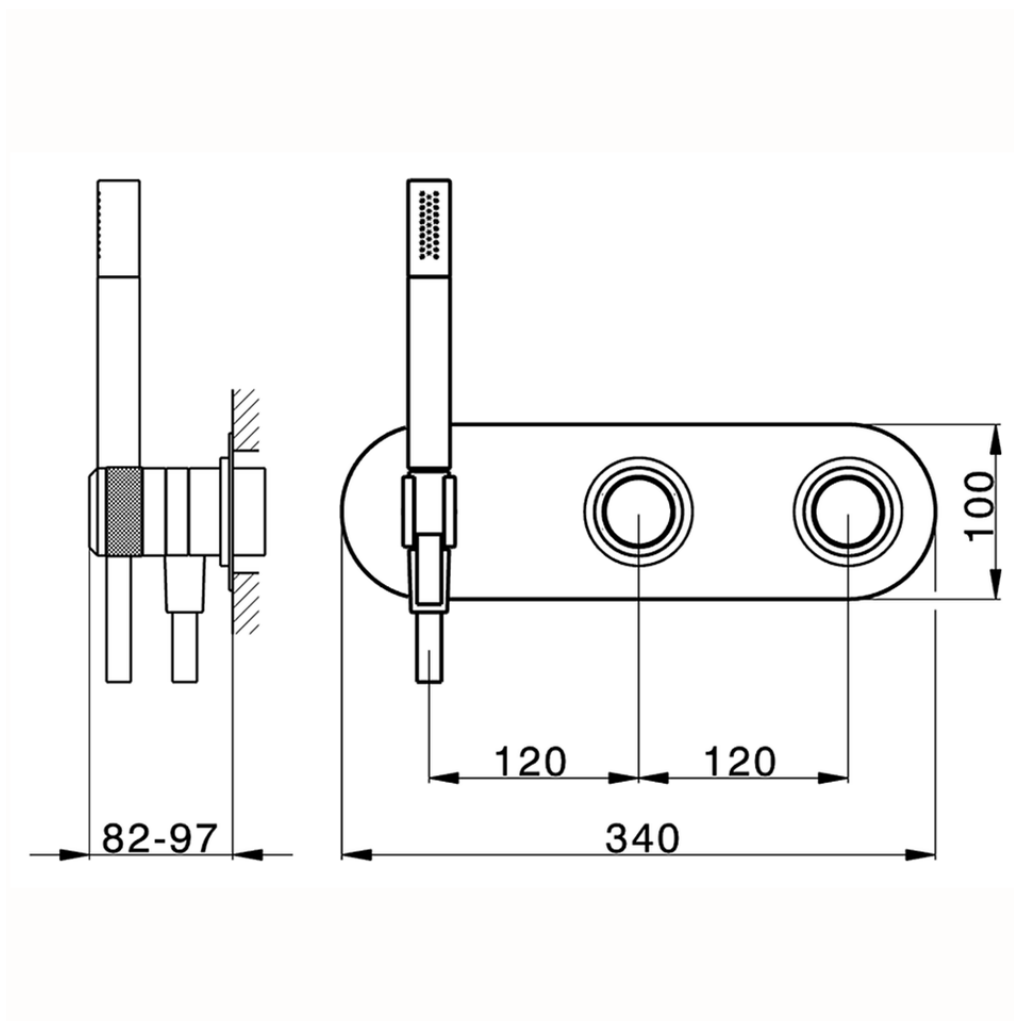

Parte esterna termostatico doccia incasso 2 uscite CHRONOS

CR019641

<http://huberitalia.com/parte-esterna-termostatico-doccia-incasso-2-uscite-chronoscr019641>

ZB019340

<http://huberitalia.com/parte-incasso-termostatico-vasca-2-uscite-incassozb019340>