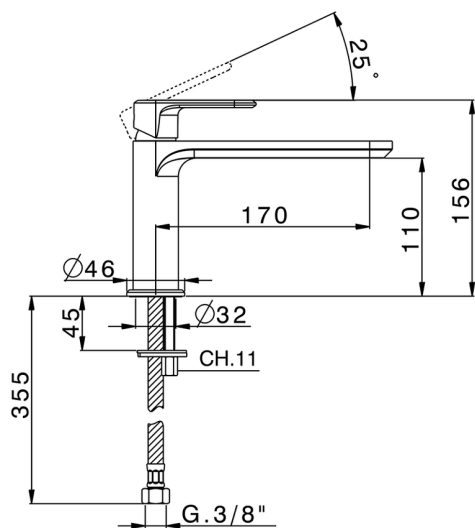

## Miscelatore monocomando lavabo LEVITY\_LY001540

MODELLO **LY001540**

Miscelatore monocomando lavabo, senza scarico automatico, flex inox G.3/8"

### CARATTERISTICHE

Ricambio Cartuccia **ZZ96550000**

**Cartuccia Monocomando 25 mm**

2024-12-22