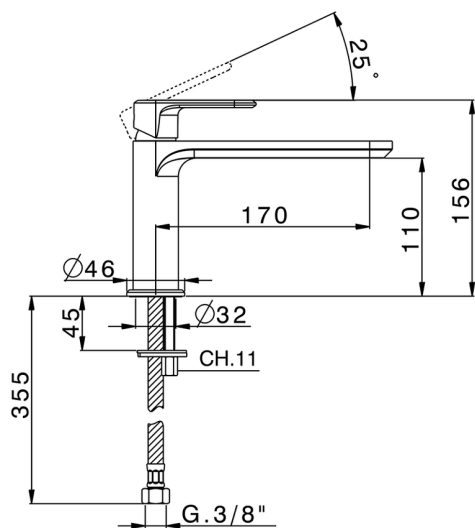

Miscelatore monocomando lavabo LEVITY_LY001540

MODELLO **LY001540**

Miscelatore monocomando lavabo, senza scarico automatico, flex inox G.3/8"

FINITURE DISPONIBILI

-  **21** 21 Cromo
-  **2B** 2B Nichel Lucido
-  **2F** 2F Nichel Spazzolato
-  **40** 40 Nero Opaco
-  **4Q** 4Q Bianco Opaco

CARATTERISTICHE

Ricambio Cartuccia **ZZ96550000**

Cartuccia Monocomando 25 mm

2024-12-22