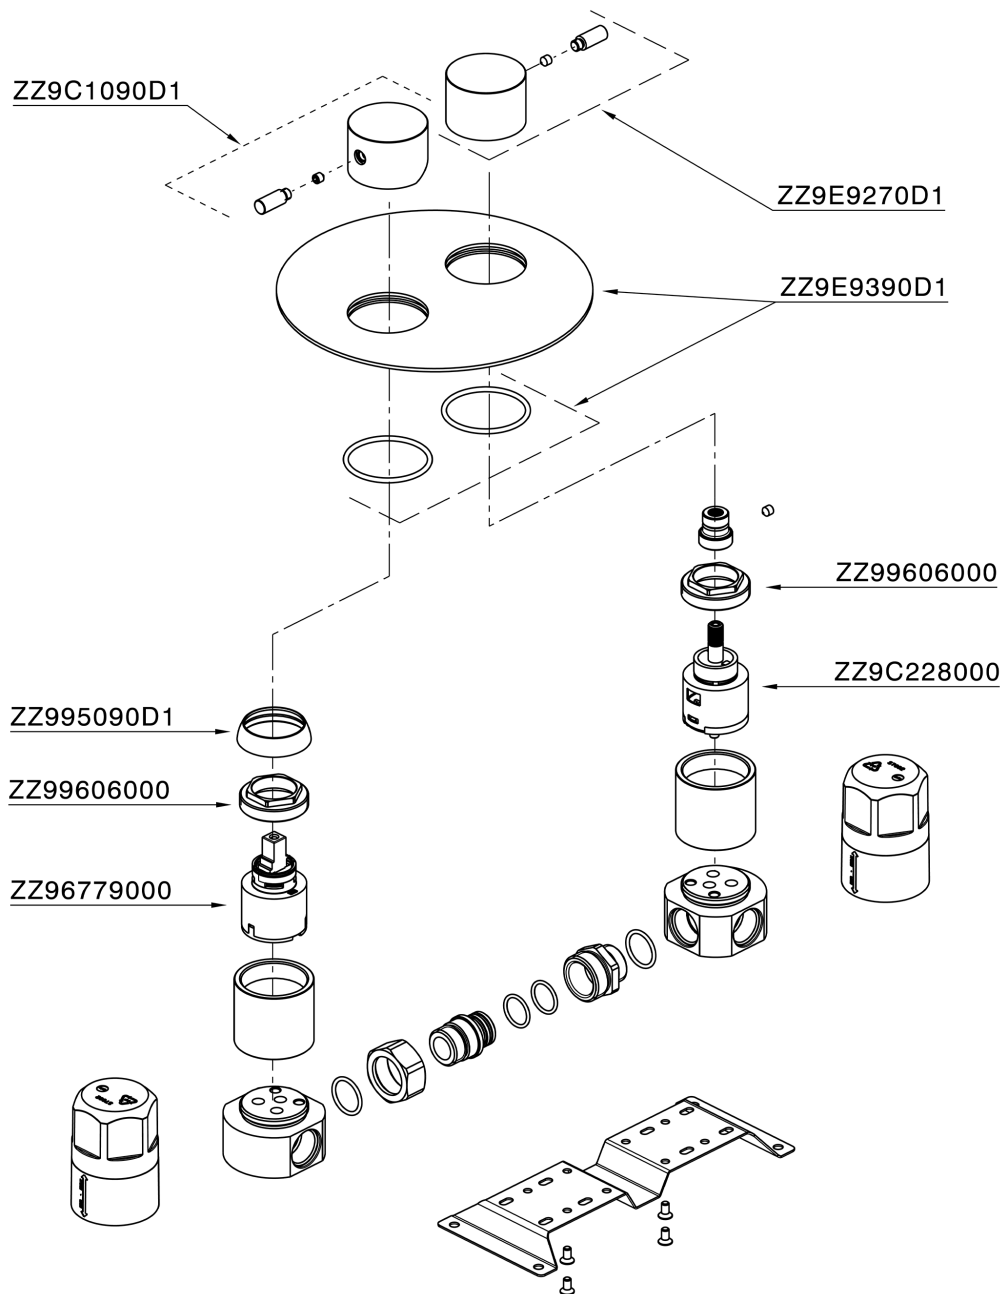

Miscelatore monocomando vasca-doccia incasso LYNOX_LX000213

LX000213

<http://www.huberitalia.com/miscelatore-monocomando-vasca-doccia-incasso-lynox-lx000213>

2025-04-04