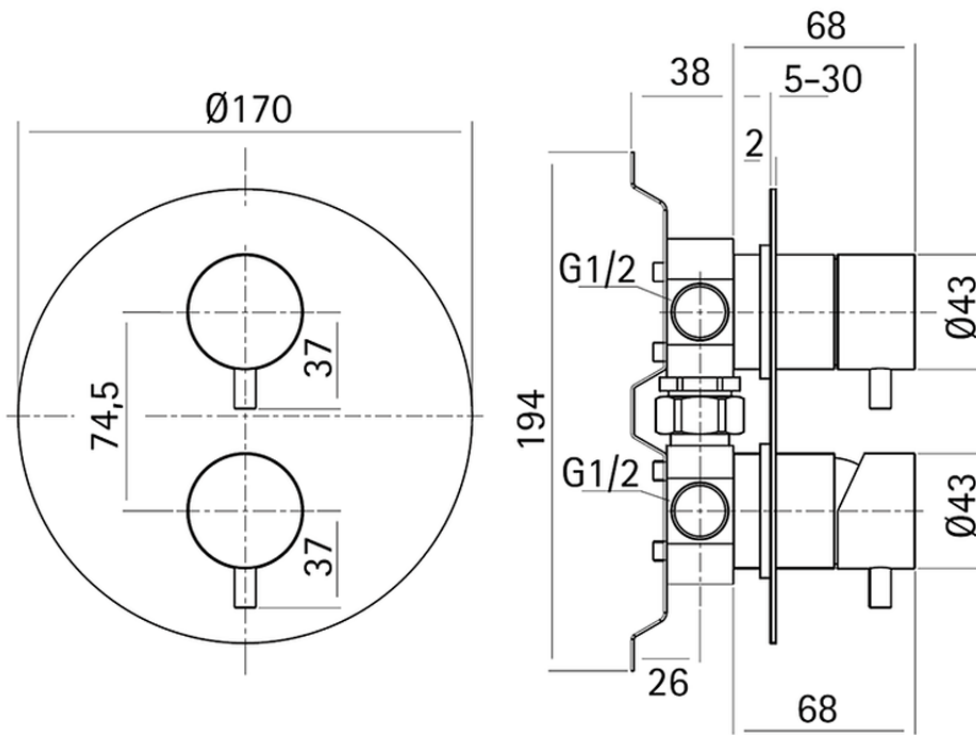

Miscelatore monocomando vasca-doccia incasso LYNEX_LX000213

LX000213

<http://www.huberitalia.com/miscelatore-monocomando-vasca-doccia-incasso-lynex-lx000213>

2025-04-04