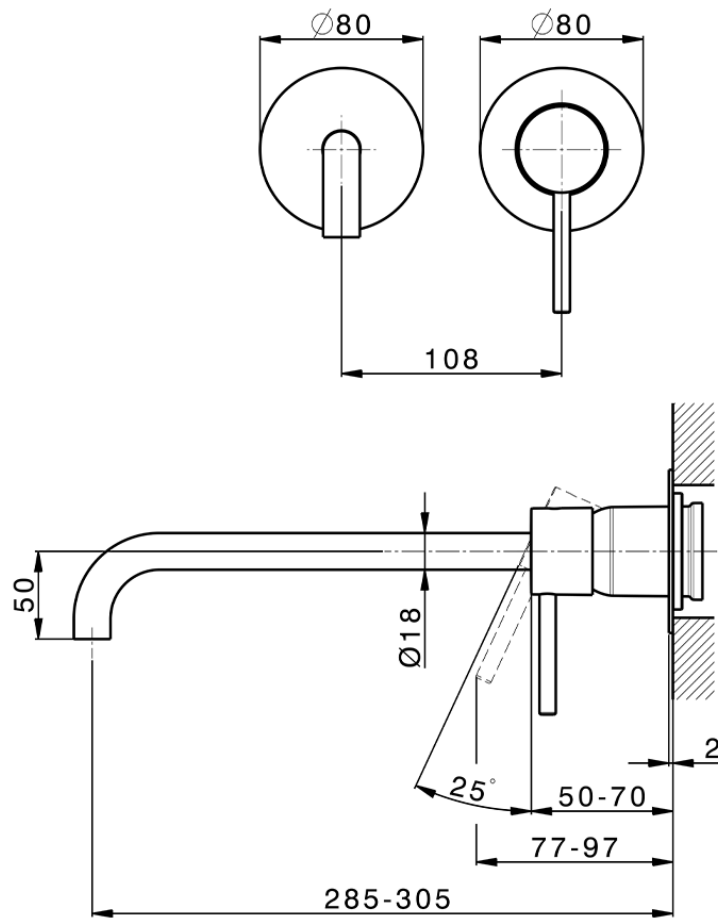

Parte esterna monocomando lavabo a parete M32_MT005512

MT005512

<http://www.huberitalia.com/parte-esterna-monocomando-lavabo-a-parete-m32-mt005512>

Piastra/Plate/Plaque/Platte/Placa

2-3mm: XX 56-76

10mm: XX 48-68