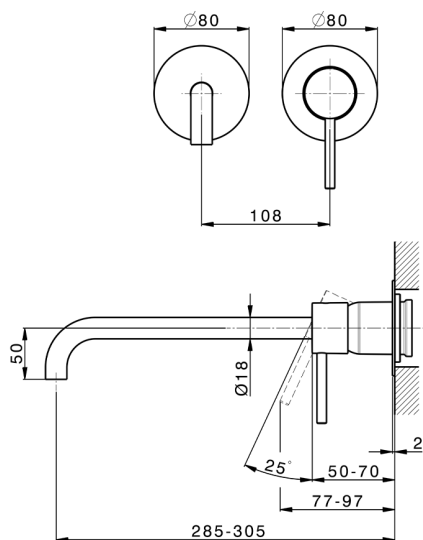

Parte esterna monocomando lavabo a parete M32_MT005512

MODELLO **MT005512**

Parte esterna monocomando lavabo a parete, senza parte incasso, bocca L.300 mm, per art. Easy-Box ZB002450 e art. ZB025510

FINITURE DISPONIBILI

-  **21** 21 Cromo
-  **26** 26 Vecchio Rame
-  **2F** 2F Nichel Spazzolato
-  **2W** 2W Oro Spazzolato
-  **40** 40 Nero Opaco
-  **4Q** 4Q Bianco Opaco

CARATTERISTICHE

Installazione **Incasso**
 Parti Incasso necessarie **ZB002450**

Parte incasso monocomando lavabo a parete Easy-Box INCASSO_ZB002450

MODELLO **ZB002450**

Parte incasso monocomando lavabo a parete Easy-Box, con scatola di protezione, senza parte esterna

FINITURE DISPONIBILI

 **04** 04 Senza Finitura

CARATTERISTICHE

Installazione	Incasso
Ricambio Cartuccia	ZZ95409000
Cartuccia Monocomando 35 mm	
Incasso	1

Piastra/Plate/Plaque/Platte/Placa

2-3mm: XX 56-76

10mm: XX 48-68

EcoStop

Con il Dispositivo EcoStop l'apertura dell'acqua avviene con un punto duro al 50% circa della portata. Un fermo a metà apertura, da vincere con una leggera forza solo e soltanto quando ci sia una reale necessità di richiesta d'acqua alla massima portata. Ciò permette di consumare fino al 50% in meno di acqua.