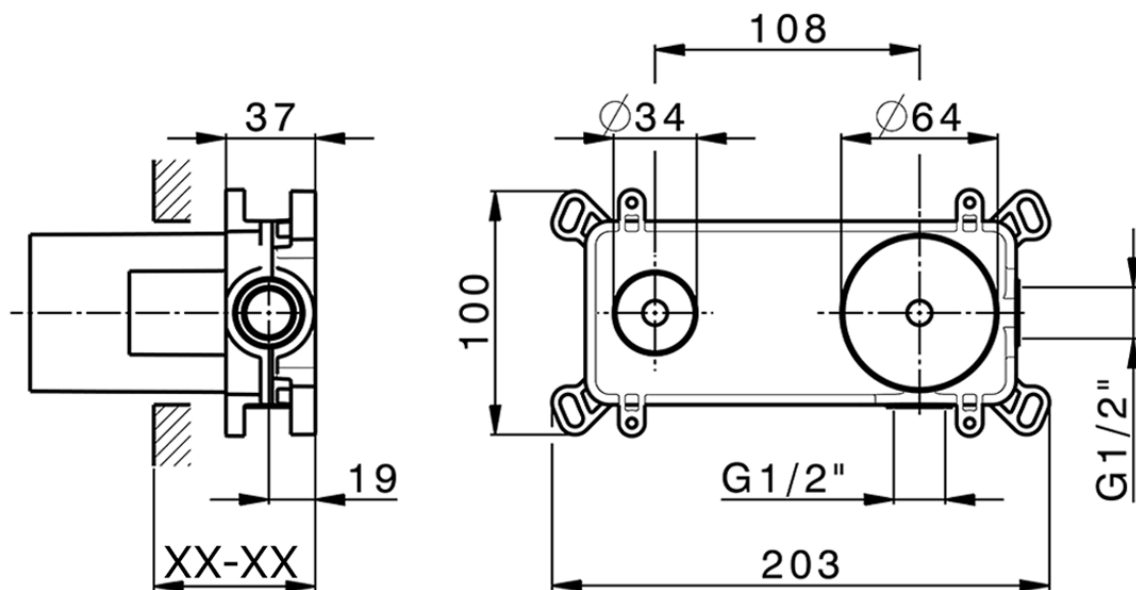

Parte esterna monocomando lavabo a parete M32_MT005512

MT005512

<http://www.huberitalia.com/parte-esterna-monocomando-lavabo-a-parete-m32-mt005512>

Piastra/Plate/Plaque/Platte/Placa

2-3mm: XX 56-76

10mm: XX 48-68