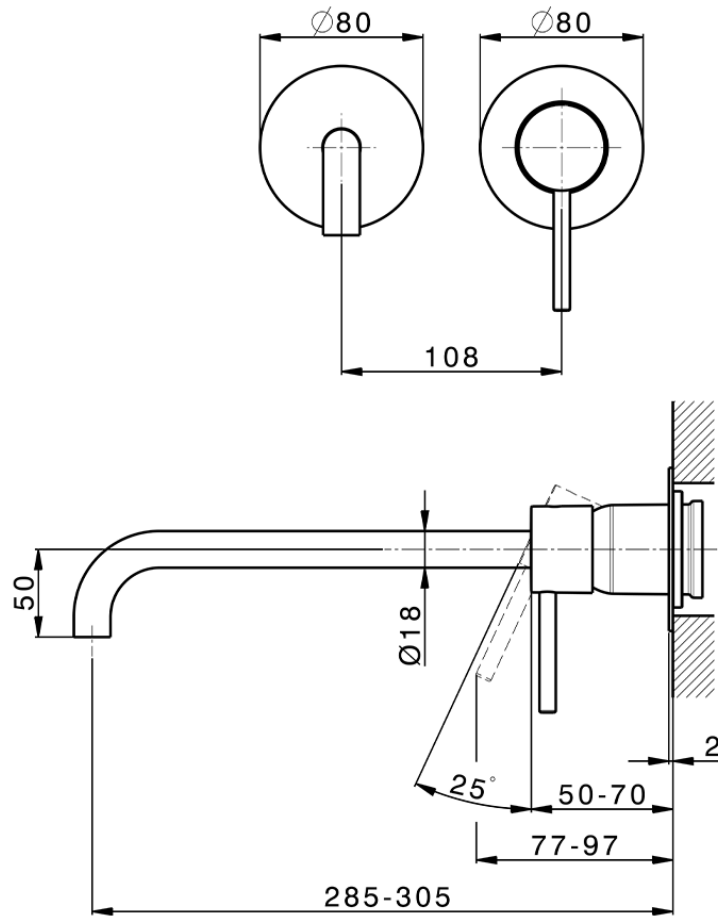

Parte esterna monocomando lavabo a parete M32_MT005512

MT005512

<http://www.huberitalia.com/parte-esterna-monocomando-lavabo-a-parete-m32-mt005512>

Piastra/Plate/Plaque/Platte/Placa

2-3mm: XX 56-76

10mm: XX 48-68