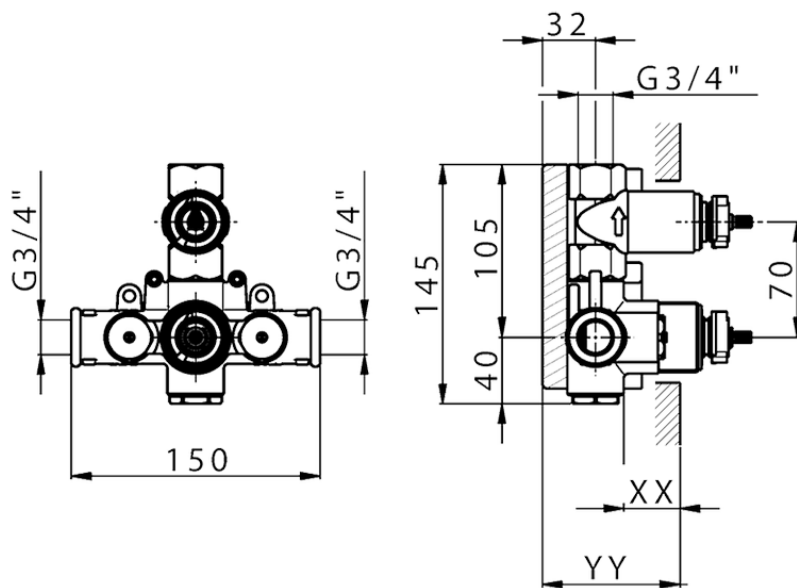

Parte esterna termostatico doccia incasso 1 uscita THERMO_H3007300

H3007300

<http://www.huberitalia.com/parte-esterna-termostatico-doccia-incasso-1-uscita-thermo-h3007300>

Piastra/Plate/Plaque/Platte/Placa

2-3mm: XX 25-40 YY 76-91

10 mm: XX 16-31 YY 65-80

ZB007361

<http://www.huberitalia.com/parte-incasso-termostatico-doccia-1-uscita-incasso-zb007361>

Piastra/Plate/Plaque/Platte/Placa

2-3mm: XX 25-40 YY 76-91

10 mm: XX 16-31 YY 65-80

ZB007301

<http://www.huberitalia.com/parte-incasso-termostatico-doccia-1-uscita-incasso-zb007301>

2025-04-01