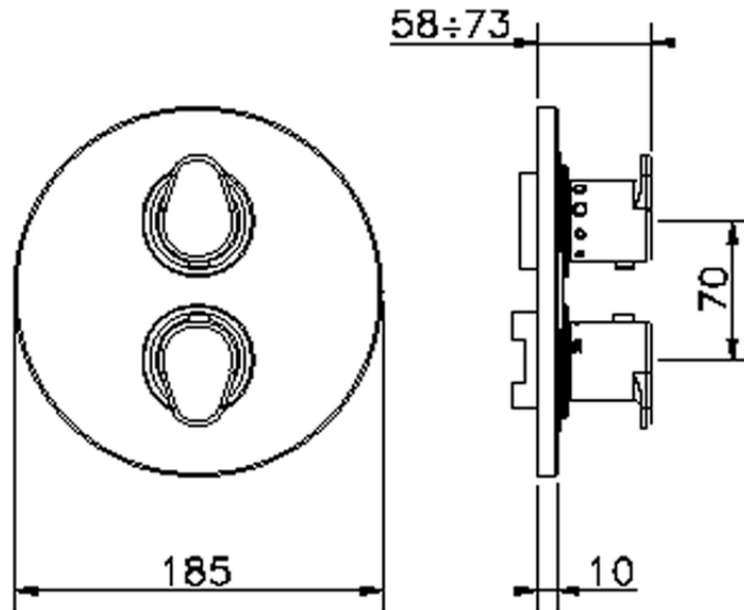

Parte esterna termostatico doccia incasso 1 uscita THERMO_H3007300

H3007300

<http://www.huberitalia.com/parte-esterna-termostatico-doccia-incasso-1-uscita-thermo-h3007300>

Piastra/Plate/Plaque/Platte/Placa

2-3mm: XX 25-40 YY 76-91

10 mm: XX 16-31 YY 65-80

ZB007361

<http://www.huberitalia.com/parte-incasso-termostatico-doccia-1-uscita-incasso-zb007361>

Piastra/Plate/Plaque/Platte/Placa

2-3mm: XX 25-40 YY 76-91

10 mm: XX 16-31 YY 65-80

ZB007301

<http://www.huberitalia.com/parte-incasso-termostatico-doccia-1-uscita-incasso-zb007301>

2025-04-01