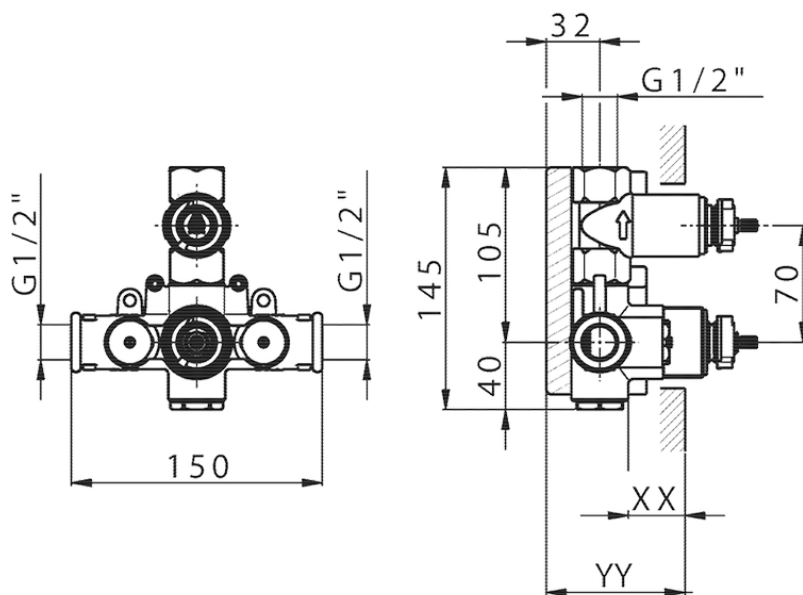

Parte esterna termostatico doccia incasso 1 uscita THERMO_H3007300

H3007300

<http://www.huberitalia.com/parte-esterna-termostatico-doccia-incasso-1-uscita-thermo-h3007300>

Piastra/Plate/Plaque/Platte/Placa

2-3mm: XX 25-40 YY 76-91

10 mm: XX 16-31 YY 65-80

ZB007361

<http://www.huberitalia.com/parte-incasso-termostatico-doccia-1-uscita-incasso-zb007361>

Piastra/Plate/Plaque/Platte/Placa

2-3mm: XX 25-40 YY 76-91

10 mm: XX 16-31 YY 65-80

ZB007301

<http://www.huberitalia.com/parte-incasso-termostatico-doccia-1-uscita-incasso-zb007301>

2025-04-01