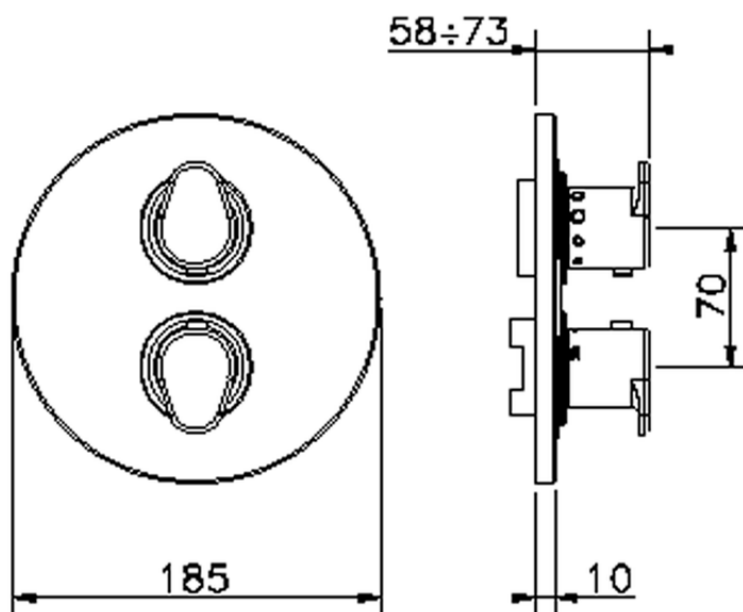

## Parte esterna termostatico doccia incasso 1 uscita THERMO\_H3007300

H3007300

<http://www.huberitalia.com/parte-esterna-termostatico-doccia-incasso-1-uscita-thermo-h3007300>

## Piastra/Plate/Plaque/Platte/Placa

2-3mm: XX 25-40 YY 76-91

10 mm: XX 16-31 YY 65-80

ZB007361

<http://www.huberitalia.com/parte-incasso-termostatico-doccia-1-uscita-incasso-zb007361>

## Piastra/Plate/Plaque/Platte/Placa

2-3mm: XX 25-40 YY 76-91

10 mm: XX 16-31 YY 65-80

ZB007301

<http://www.huberitalia.com/parte-incasso-termostatico-doccia-1-uscita-incasso-zb007301>

2025-04-04