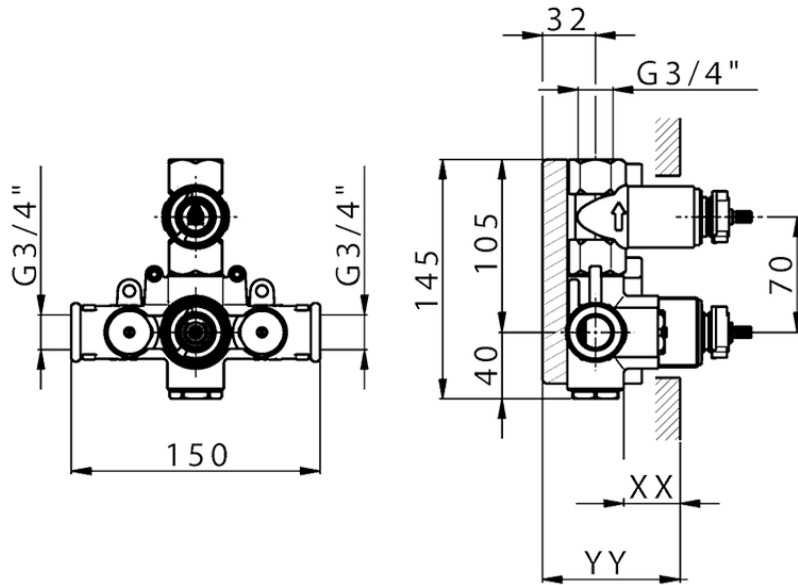

## Parte esterna termostatico doccia incasso 1 uscita THERMO\_H3007300

H3007300

<http://www.huberitalia.com/parte-esterna-termostatico-doccia-incasso-1-uscita-thermo-h3007300>

## Piastra/Plate/Plaque/Platte/Placa

2-3mm: XX 25-40 YY 76-91

10 mm: XX 16-31 YY 65-80

ZB007361

<http://www.huberitalia.com/parte-incasso-termostatico-doccia-1-uscita-incasso-zb007361>

## Piastra/Plate/Plaque/Platte/Placa

2-3mm: XX 25-40 YY 76-91

10 mm: XX 16-31 YY 65-80

ZB007301

<http://www.huberitalia.com/parte-incasso-termostatico-doccia-1-uscita-incasso-zb007301>

2025-04-04