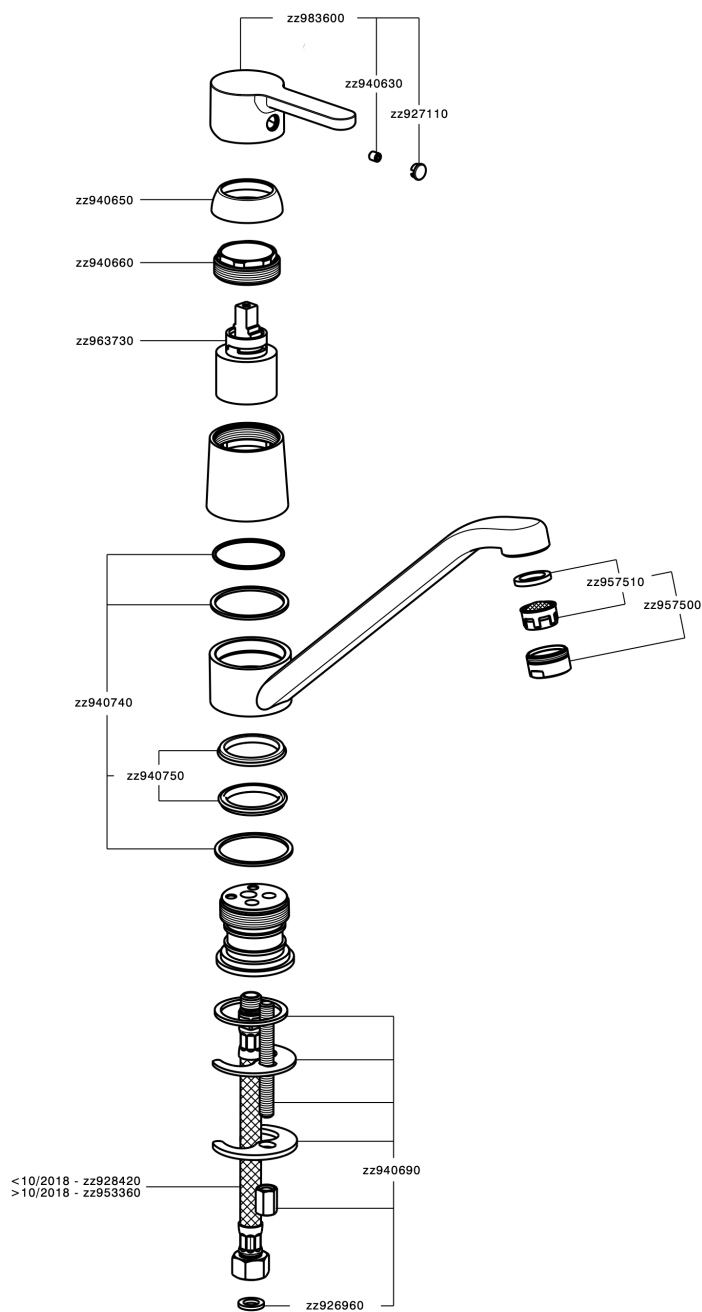

Miscelatore monocomando lavello EnergySave KITCHEN_H2000585

H2000585

<http://www.huberitalia.com/miscelatore-monocomando-lavello-energysave-kitchen-h2000585>

2025-03-14