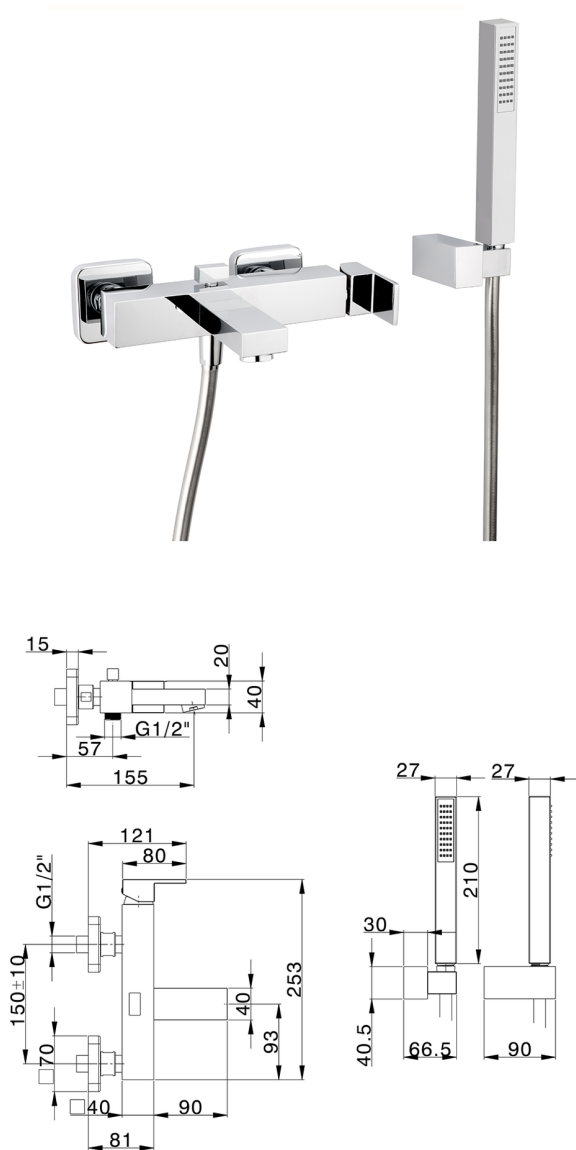

## Miscelatore monocomando vasca completo NUOVA EGO\_NE000124

MODELLO **NE000124**

Miscelatore monocomando vasca completo, supporto doccia snodato murale, doccia monogetto minimalista quadra 27x27 mm ABS, flessibile liscio SILVERFLEX 150 cm

### FINITURE DISPONIBILI

-  **21** 21 Cromo
-  **2F** 2F Nichel Spazzolato
-  **40** 40 Nero Opaco
-  **4Q** 4Q Bianco Opaco

### CARATTERISTICHE

Ricambio Cartuccia **ZZ97179000**

**Cartuccia Monocomando 35 mm**

2024-12-22