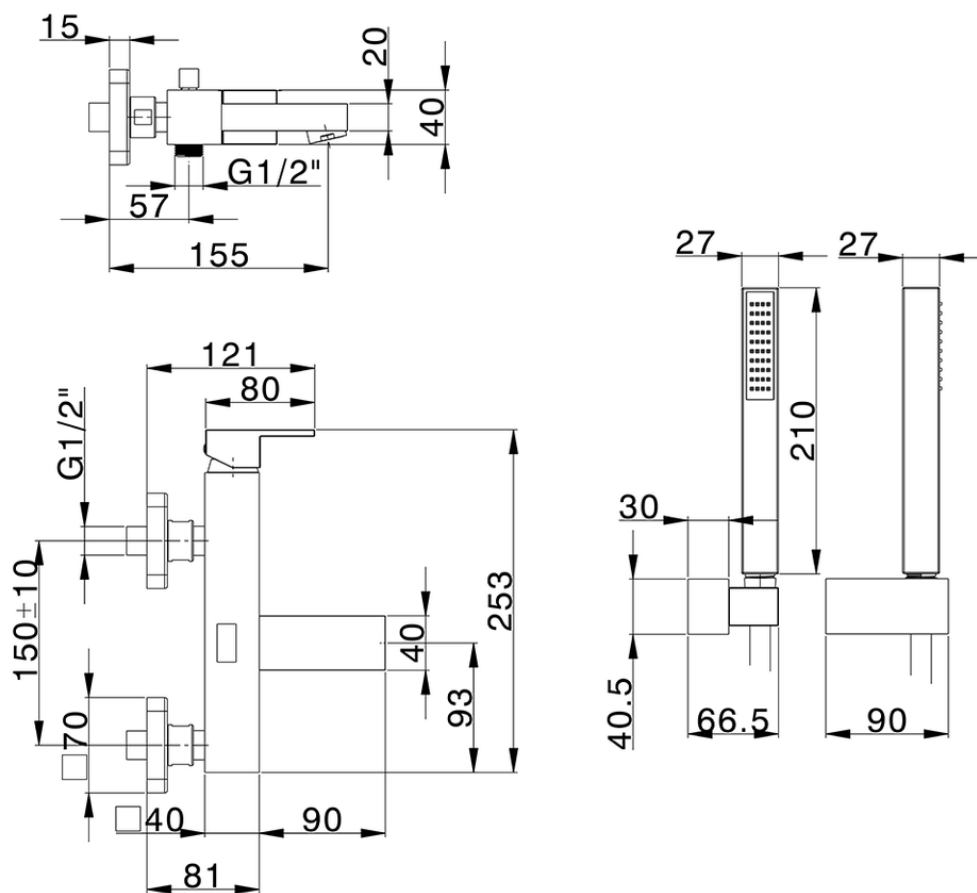

Miscelatore monocomando vasca completo NUOVA EGO_NE000124

NE000124

<http://www.huberitalia.com/miscelatore-monocomando-vasca-completo-nuova-ego-ne000124>

2024-12-22