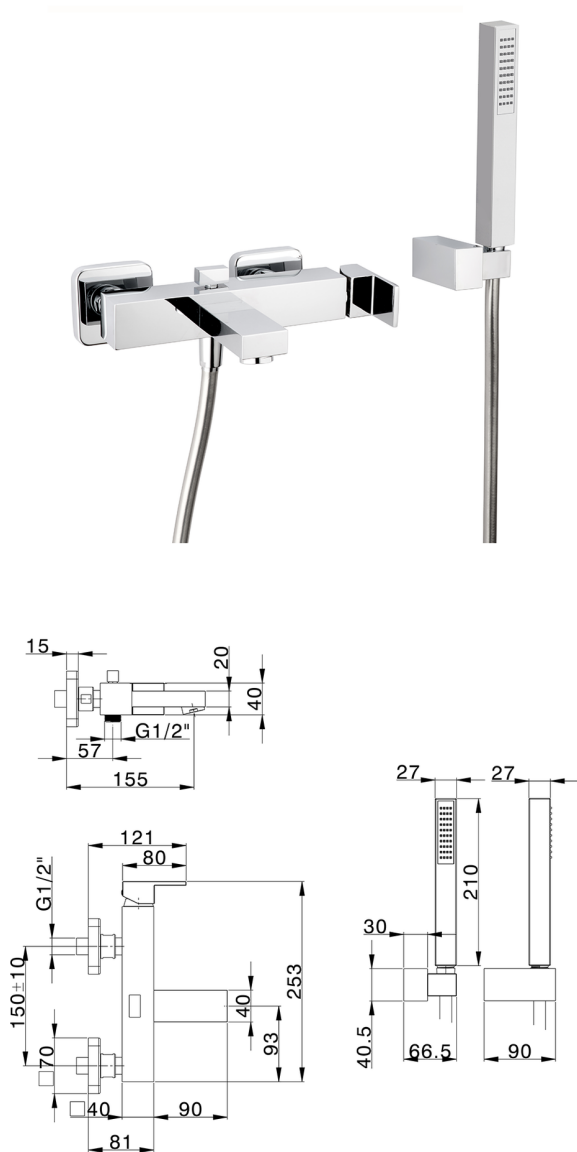

Miscelatore monocomando vasca completo NUOVA EGO_NE000124

MODELLO **NE000124**

Miscelatore monocomando vasca completo, supporto doccia snodato murale, doccia monogetto minimalista quadra 27x27 mm ABS, flessibile liscio SILVERFLEX 150 cm

FINITURE DISPONIBILI

-  **21** 21 Cromo
-  **2F** 2F Nichel Spazzolato
-  **40** 40 Nero Opaco
-  **4Q** 4Q Bianco Opaco

CARATTERISTICHE

Ricambio Cartuccia **ZZ97179000**

Cartuccia Monocomando 35 mm

2024-12-22