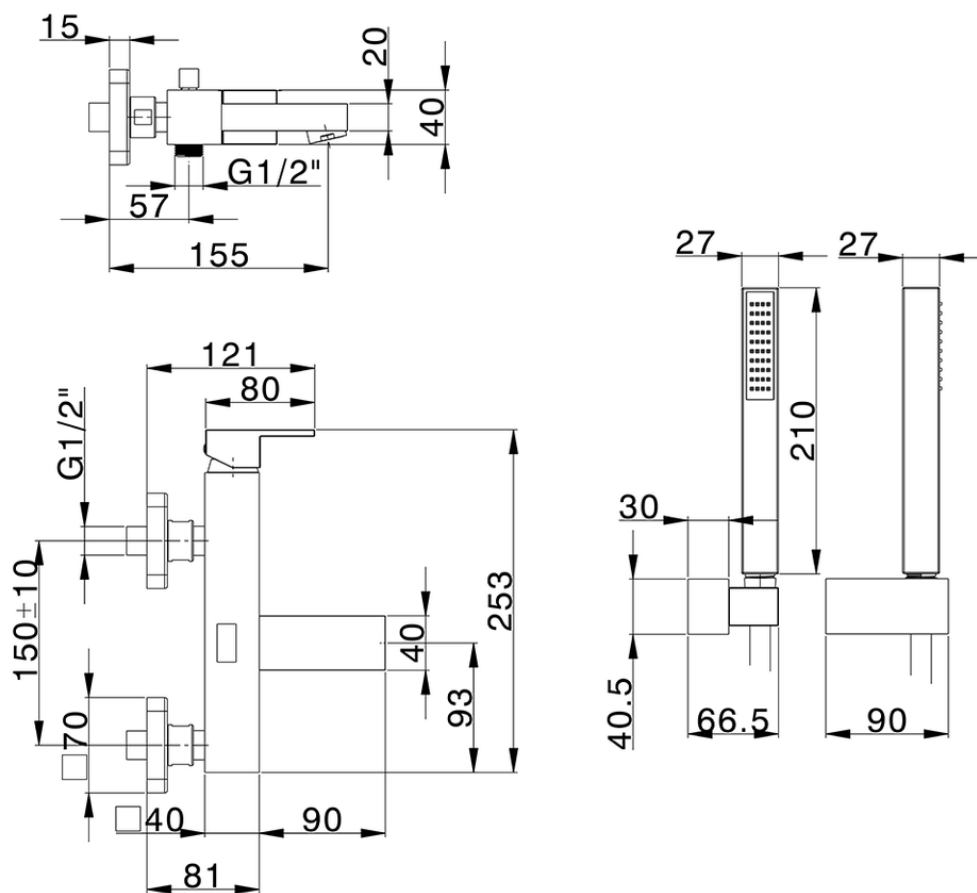

## Miscelatore monocomando vasca completo NUOVA EGO\_NE000124

NE000124

<http://www.huberitalia.com/miscelatore-monocomando-vasca-completo-nuova-ego-ne000124>

2024-12-22