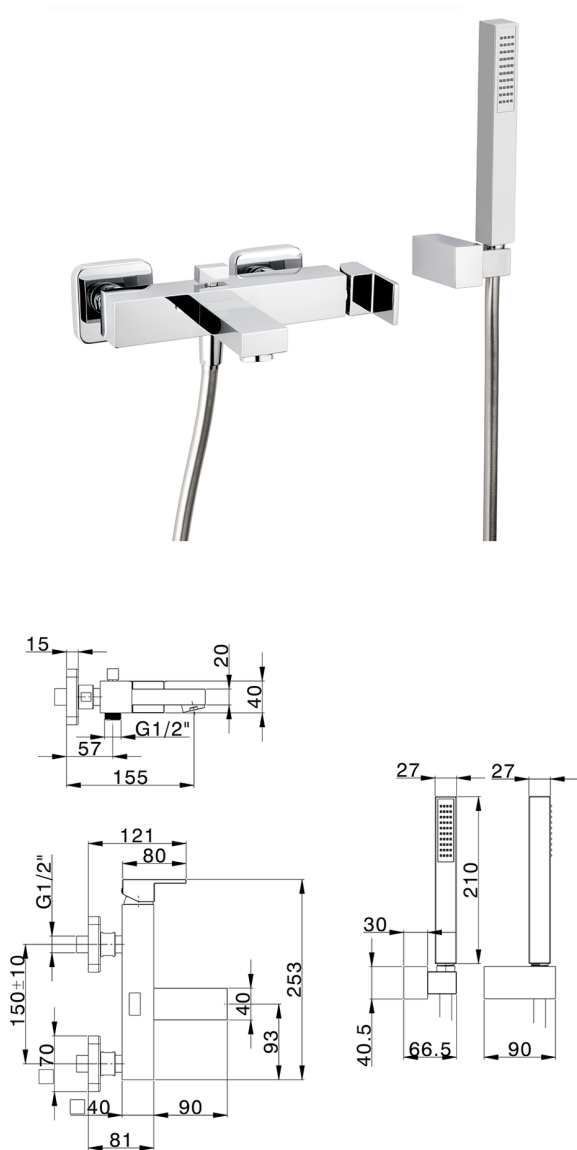

Miscelatore monocomando vasca completo NUOVA EGO_NE000124

MODELLO **NE000124**

Miscelatore monocomando vasca completo, supporto doccia snodato murale, doccia monogetto minimalista quadra 27x27 mm ABS, flessibile liscio SILVERFLEX 150 cm

FINITURE DISPONIBILI

-  **21** 21 Cromo
-  **2F** 2F Nichel Spazzolato
-  **40** 40 Nero Opaco
-  **4Q** 4Q Bianco Opaco

CARATTERISTICHE

Ricambio Cartuccia **ZZ97179000**

Cartuccia Monocomando 35 mm

2024-12-22