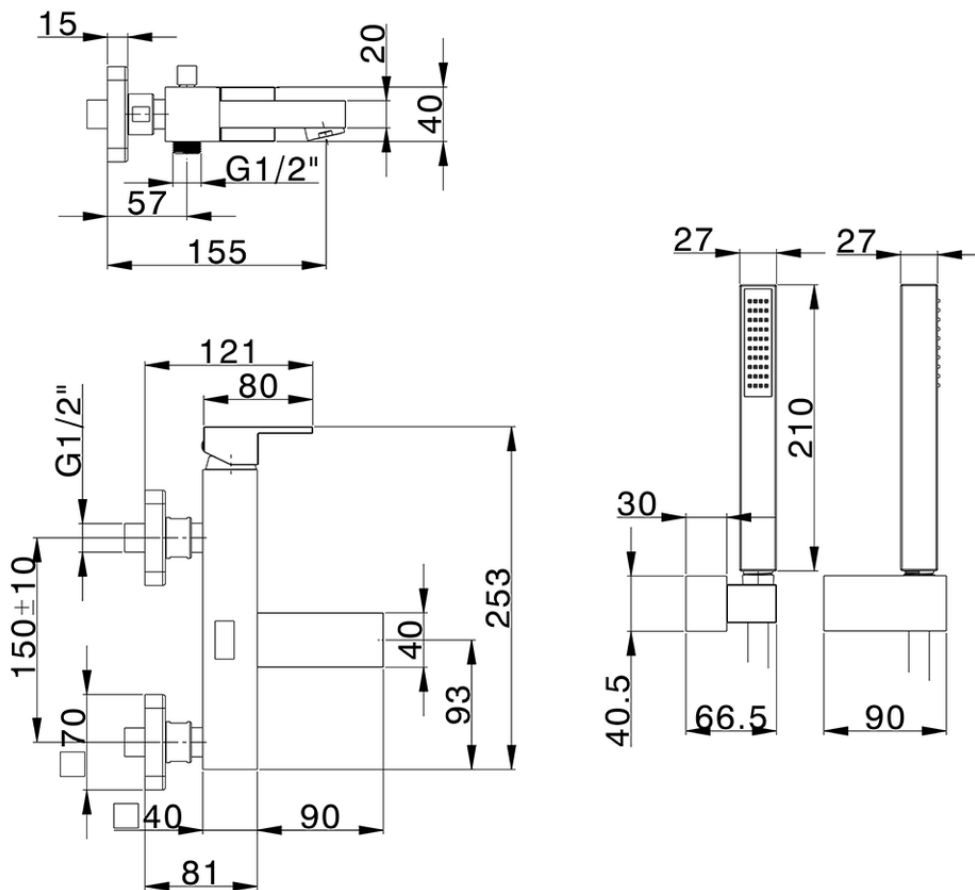

## Miscelatore monocomando vasca completo NUOVA EGO\_NE000124

NE000124

<http://www.huberitalia.com/miscelatore-monocomando-vasca-completo-nuova-ego-ne000124>

2024-12-22