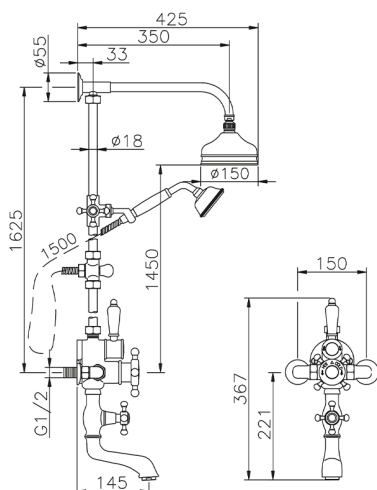

Colonna vasca termostatica 3 funzioni VICTORIAN_592.VT01H.

MODELLO **592.VT01H.**

Colonna vasca termostatica 3 funzioni,deviatore 2 uscite,colonna fissa,2 rubinetti d'arresto,supporto doccetta scorrevole,doccetta monogetto Classica D.78 mm in ottone,soffione tondo D.150 mm in Ottone,flex Ottone 150 cm

FINITURE DISPONIBILI

-  **AC** AC Nichel Satinato Spazzolato
-  **AG** AG Oro Antico
-  **BA** BA Vecchio Bronzo
-  **CR** CR Cromo
-  **2W** 2W Oro Spazzolato

CARATTERISTICHE

Ricambio Cartuccia **24.04A.PP**