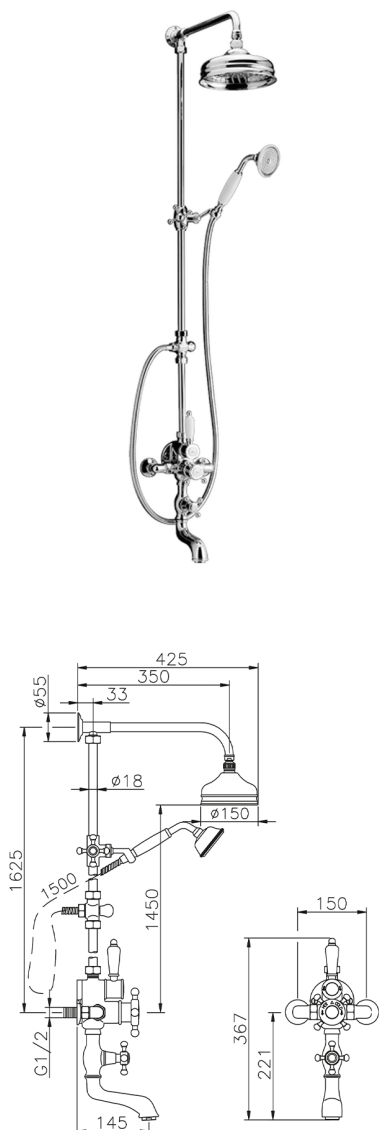

Colonna vasca termostatica 3 funzioni VICTORIAN_592.VT01H.

MODELLO **592.VT01H.**

Colonna vasca termostatica 3 funzioni,deviatore 2 uscite,colonna fissa,2 rubinetti d'arresto,supporto doccetta scorrevole,doccetta monogetto Classica D.78 mm in ottone,soffione tondo D.150 mm in Ottone,flex Ottone 150 cm

FINITURE DISPONIBILI

-  **AC** AC Nichel Satinato Spazzolato
-  **AG** AG Oro Antico
-  **BA** BA Vecchio Bronzo
-  **CR** CR Cromo
-  **2W** 2W Oro Spazzolato

CARATTERISTICHE

Ricambio Cartuccia **24.04A.PP**

Cartuccia Termostatica Plus P 8X20

Termostatico

Il Termostatico Huber è il tuo personale gestore dell'acqua che ti aiuta a gestire e controllare acqua ed energia senza sprechi.

2024-12-22