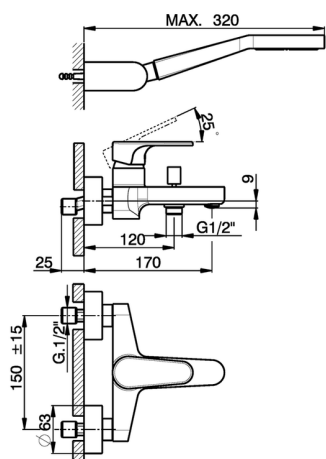

Miscelatore monocomando vasca completo H3_AH000120

MODELLO **AH000120**

Miscelatore monocomando vasca completo, supporto doccetta snodato murale, doccetta monogetto D.100 mm in ABS, flessibile liscio SILVERFLEX 150 cm

FINITURE DISPONIBILI

-  **21** 21 Cromo
-  **2F** 2F Nichel Spazzolato
-  **40** 40 Nero Opaco

CARATTERISTICHE

Ricambio Cartuccia **ZZ95435000**

Cartuccia Monocomando 35 mm

Miscelatore monocomando vasca completo H3_AH000120

AH000120

<http://www.huberitalia.com/miscelatore-monocomando-vasca-completo-h3-ah000120>

2025-04-05