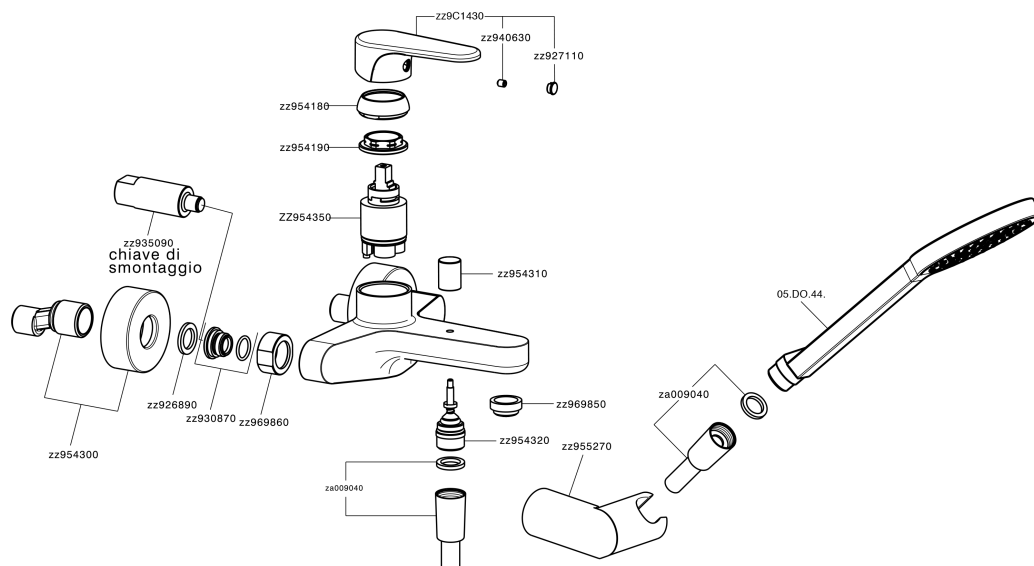

Miscelatore monocomando vasca completo H3_AH000120

MODELLO **AH000120**

Miscelatore monocomando vasca completo, supporto doccetta snodato murale, doccetta monogetto D.100 mm in ABS, flessibile liscio SILVERFLEX 150 cm

FINITURE DISPONIBILI

-  **21** 21 Cromo
-  **2F** 2F Nichel Spazzolato
-  **40** 40 Nero Opaco

CARATTERISTICHE

Ricambio Cartuccia **ZZ95435000**

Cartuccia Monocomando 35 mm

Miscelatore monocomando vasca completo H3_AH000120

AH000120

<http://www.huberitalia.com/miscelatore-monocomando-vasca-completo-h3-ah000120>

2025-04-05