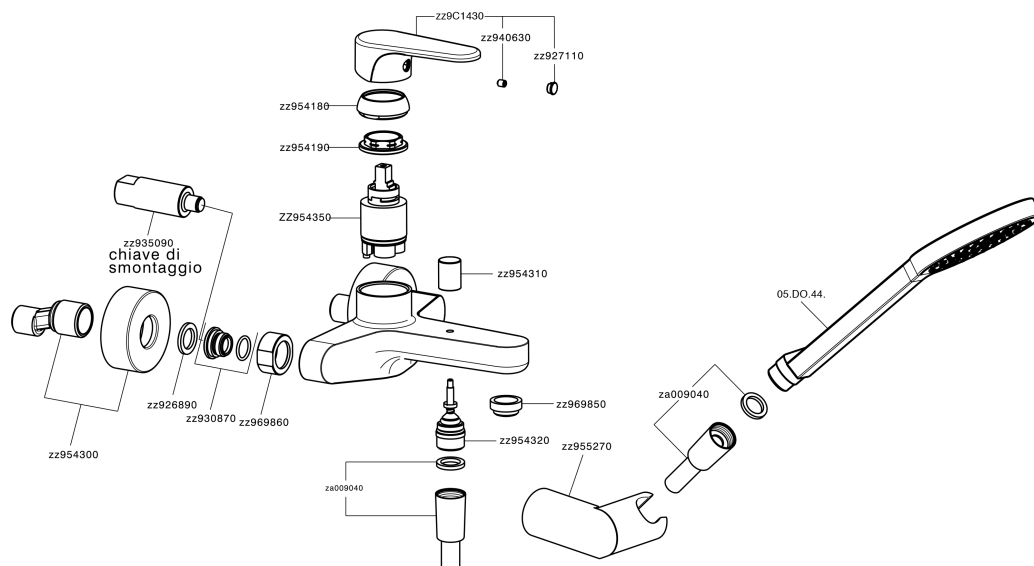

Miscelatore monocomando vasca completo H3_AH000120

AH000120

<http://www.huberitalia.com/miscelatore-monocomando-vasca-completo-h3-ah000120>

2025-04-04