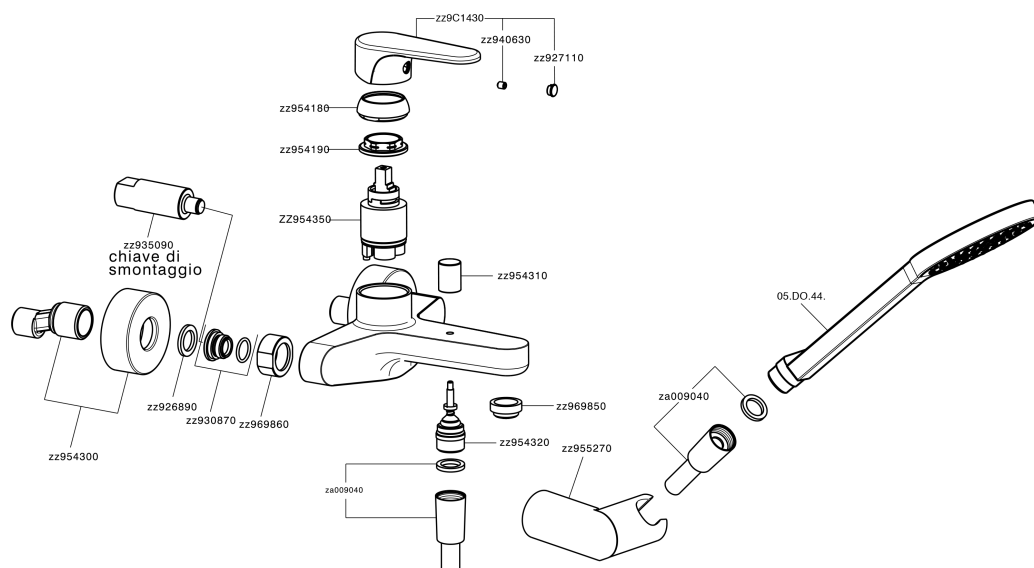

Miscelatore monocomando vasca completo H3_AH000120

MODELLO **AH000120**

Miscelatore monocomando vasca completo, supporto doccetta snodato murale, doccetta monogetto D.100 mm in ABS, flessibile liscio SILVERFLEX 150 cm

FINITURE DISPONIBILI

- 
21 21 Cromo
- 
2F 2F Nichel Spazzolato
- 
40 40 Nero Opaco

CARATTERISTICHE

Ricambio Cartuccia **ZZ95435000**

Cartuccia Monocomando 35 mm

Miscelatore monocomando vasca completo H3_AH000120

AH000120

<http://www.huberitalia.com/miscelatore-monocomando-vasca-completo-h3-ah000120>

2025-04-05