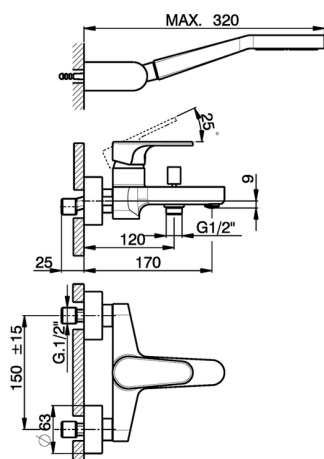

Miscelatore monocomando vasca completo H3_AH000120

MODELLO **AH000120**

Miscelatore monocomando vasca completo, supporto doccetta snodato murale, doccetta monogetto D.100 mm in ABS, flessibile liscio SILVERFLEX 150 cm

FINITURE DISPONIBILI

- 
21 21 Cromo
- 
2F 2F Nichel Spazzolato
- 
40 40 Nero Opaco

CARATTERISTICHE

Ricambio Cartuccia **ZZ95435000**

Cartuccia Monocomando 35 mm

Miscelatore monocomando vasca completo H3_AH000120

AH000120

<http://www.huberitalia.com/miscelatore-monocomando-vasca-completo-h3-ah000120>

2025-04-05