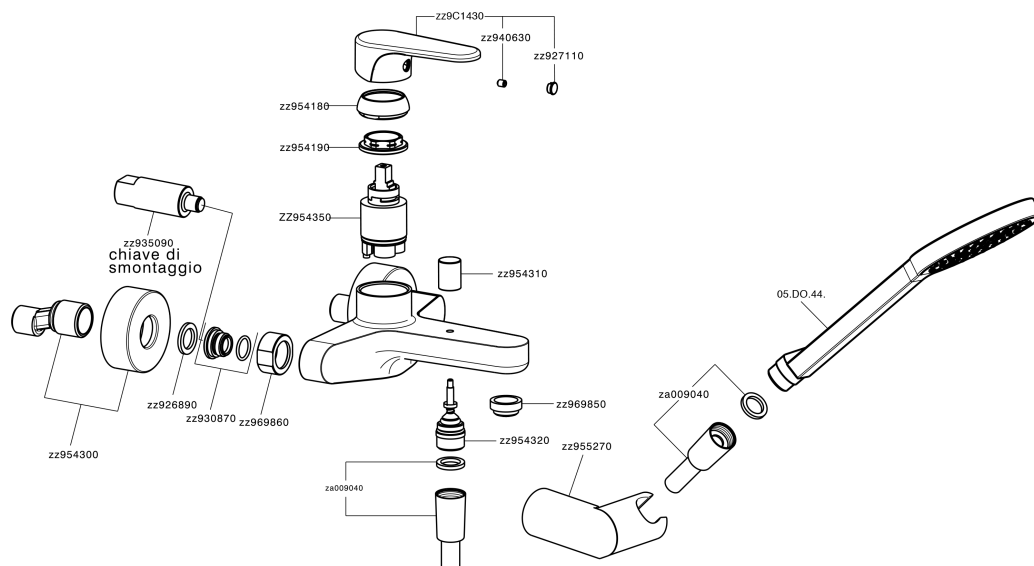

Miscelatore monocomando vasca completo H3_AH000120

MODELLO **AH000120**

Miscelatore monocomando vasca completo, supporto doccetta snodato murale, doccetta monogetto D.100 mm in ABS, flessibile liscio SILVERFLEX 150 cm

FINITURE DISPONIBILI

- 
21 21 Cromo
- 
2F 2F Nichel Spazzolato
- 
40 40 Nero Opaco

CARATTERISTICHE

Ricambio Cartuccia **ZZ95435000**

Cartuccia Monocomando 35 mm

Miscelatore monocomando vasca completo H3_AH000120

AH000120

<http://www.huberitalia.com/miscelatore-monocomando-vasca-completo-h3-ah000120>

2025-04-04