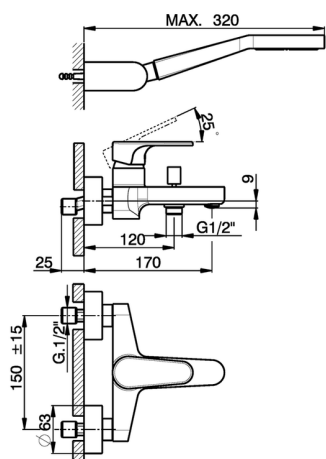

Miscelatore monocomando vasca completo H3_AH000120

MODELLO **AH000120**

Miscelatore monocomando vasca completo, supporto doccetta snodato murale, doccetta monogetto D.100 mm in ABS, flessibile liscio SILVERFLEX 150 cm

FINITURE DISPONIBILI

- 
21 21 Cromo
- 
2F 2F Nichel Spazzolato
- 
40 40 Nero Opaco

CARATTERISTICHE

Ricambio Cartuccia **ZZ95435000**

Cartuccia Monocomando 35 mm

Miscelatore monocomando vasca completo H3_AH000120

AH000120

<http://www.huberitalia.com/miscelatore-monocomando-vasca-completo-h3-ah000120>

2025-04-04