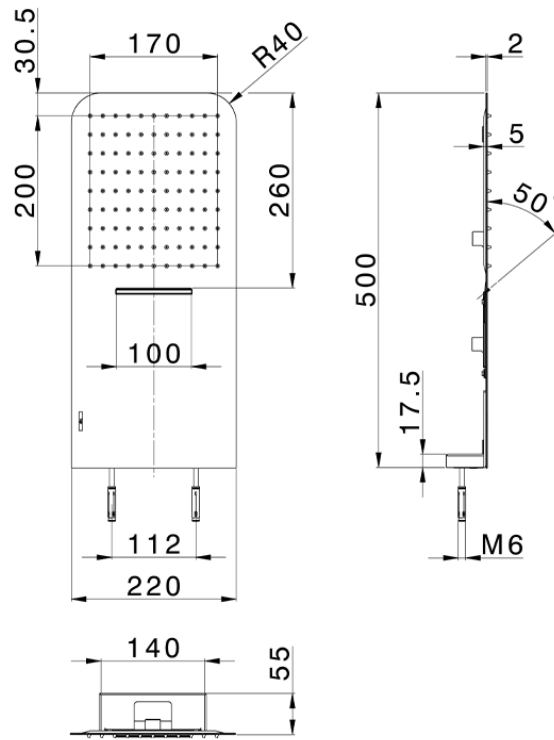

## Soffione a parete 500x220 mm raggiato ZEN\_ZS122110

ZS122110

<http://www.huberitalia.com/soffione-a-parete-500x220-mm-raggiato-zen-zs122110>

2025-04-03