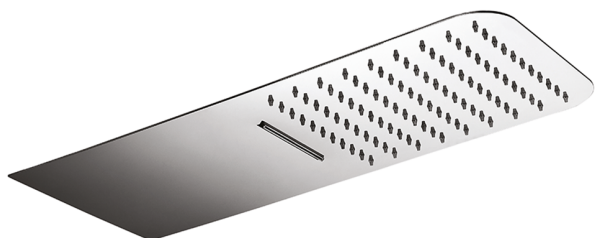

Soffione a parete 500x220 mm raggiato ZEN_ZS122110

MODELLO **ZS122110**

Soffione a parete 500x220 mm raggiato, funzioni pioggia, cascata, con valvola di sicurezza brevettata, acciaio inox AISI 304

FINITURE DISPONIBILI

40 40 Nero Opaco

4Q 4Q Bianco Opaco

D1 D1 Inox Spazzolato

D2 D2 Inox Lucido

CARATTERISTICHE

2025-04-04