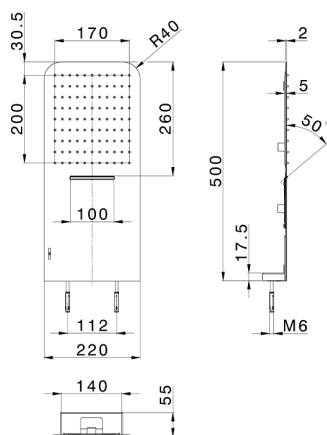

Soffione a parete 500x220 mm raggiato ZEN_ZS122110

MODELLO **ZS122110**

Soffione a parete 500x220 mm raggiato, funzioni pioggia, cascata, con valvola di sicurezza brevettata, acciaio inox AISI 304

FINITURE DISPONIBILI

40 40 Nero Opaco

4Q 4Q Bianco Opaco

D1 D1 Inox Spazzolato

D2 D2 Inox Lucido

CARATTERISTICHE

2025-04-04