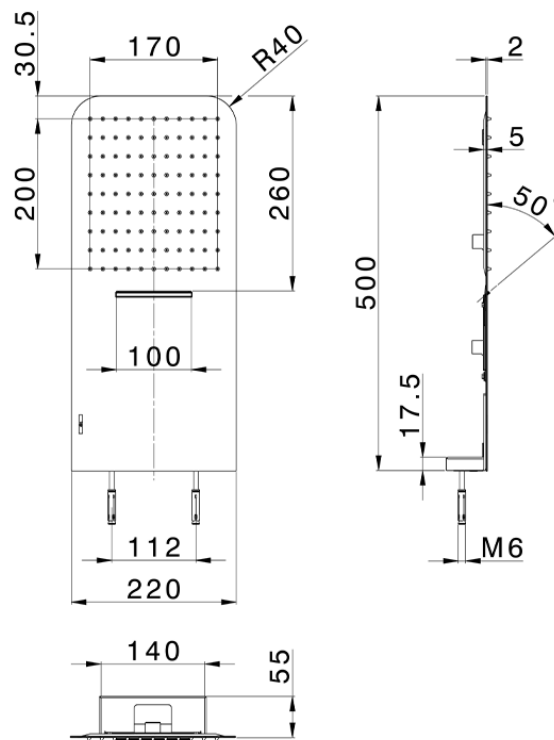

Soffione a parete 500x220 mm raggiato ZEN_ZS122110

ZS122110

<http://www.huberitalia.com/soffione-a-parete-500x220-mm-raggiato-zen-zs122110>

2025-04-04