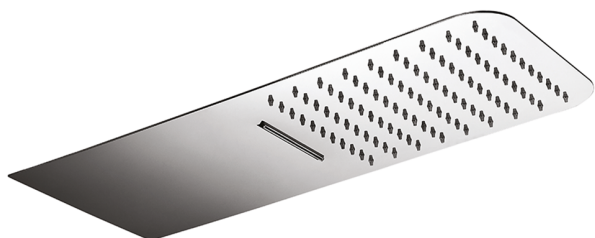

Soffione a parete 500x220 mm raggiato ZEN_ZS122110

MODELLO **ZS122110**

Soffione a parete 500x220 mm raggiato, funzioni pioggia, cascata, con valvola di sicurezza brevettata, acciaio inox AISI 304

FINITURE DISPONIBILI

40 40 Nero Opaco

4Q 4Q Bianco Opaco

D1 D1 Inox Spazzolato

D2 D2 Inox Lucido

CARATTERISTICHE

2025-04-05