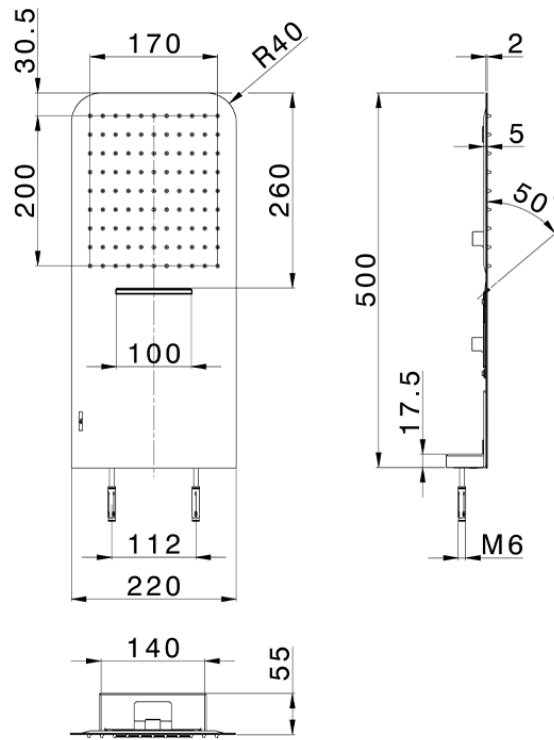

Soffione a parete 500x220 mm raggiato ZEN_ZS122110

ZS122110

<http://www.huberitalia.com/soffione-a-parete-500x220-mm-raggiato-zen-zs122110>

2025-04-04