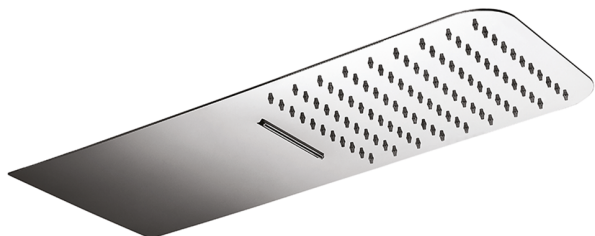

Soffione a parete 500x220 mm raggiato ZEN_ZS122110

MODELLO **ZS122110**

Soffione a parete 500x220 mm raggiato, funzioni pioggia, cascata, con valvola di sicurezza brevettata, acciaio inox AISI 304

FINITURE DISPONIBILI

40 40 Nero Opaco

4Q 4Q Bianco Opaco

D1 D1 Inox Spazzolato

D2 D2 Inox Lucido

CARATTERISTICHE

2025-04-04