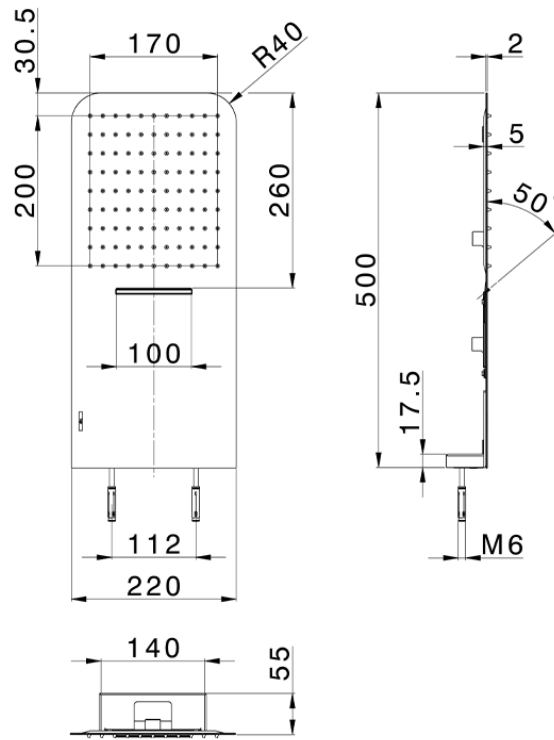

Soffione a parete 500x220 mm raggiato ZEN_ZS122110

ZS122110

<http://www.huberitalia.com/soffione-a-parete-500x220-mm-raggiato-zen-zs122110>

2025-04-03