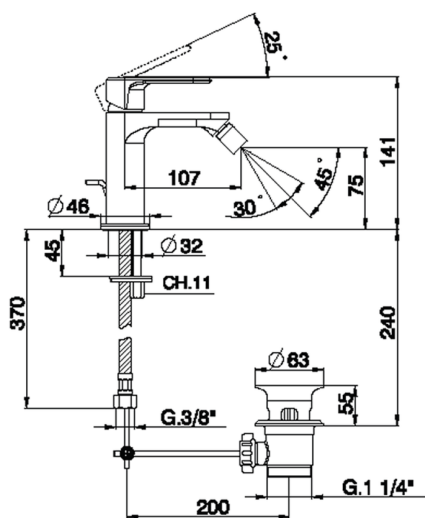

## Miscelatore monocomando bidet LEVITY\_LY000550

MODELLO **LY000550**

Miscelatore monocomando bidet, con scarico automatico 1"1/4, flex inox G.3/8"

### CARATTERISTICHE

Ricambio Cartuccia **ZZ96550000**

**Cartuccia Monocomando 25 mm**