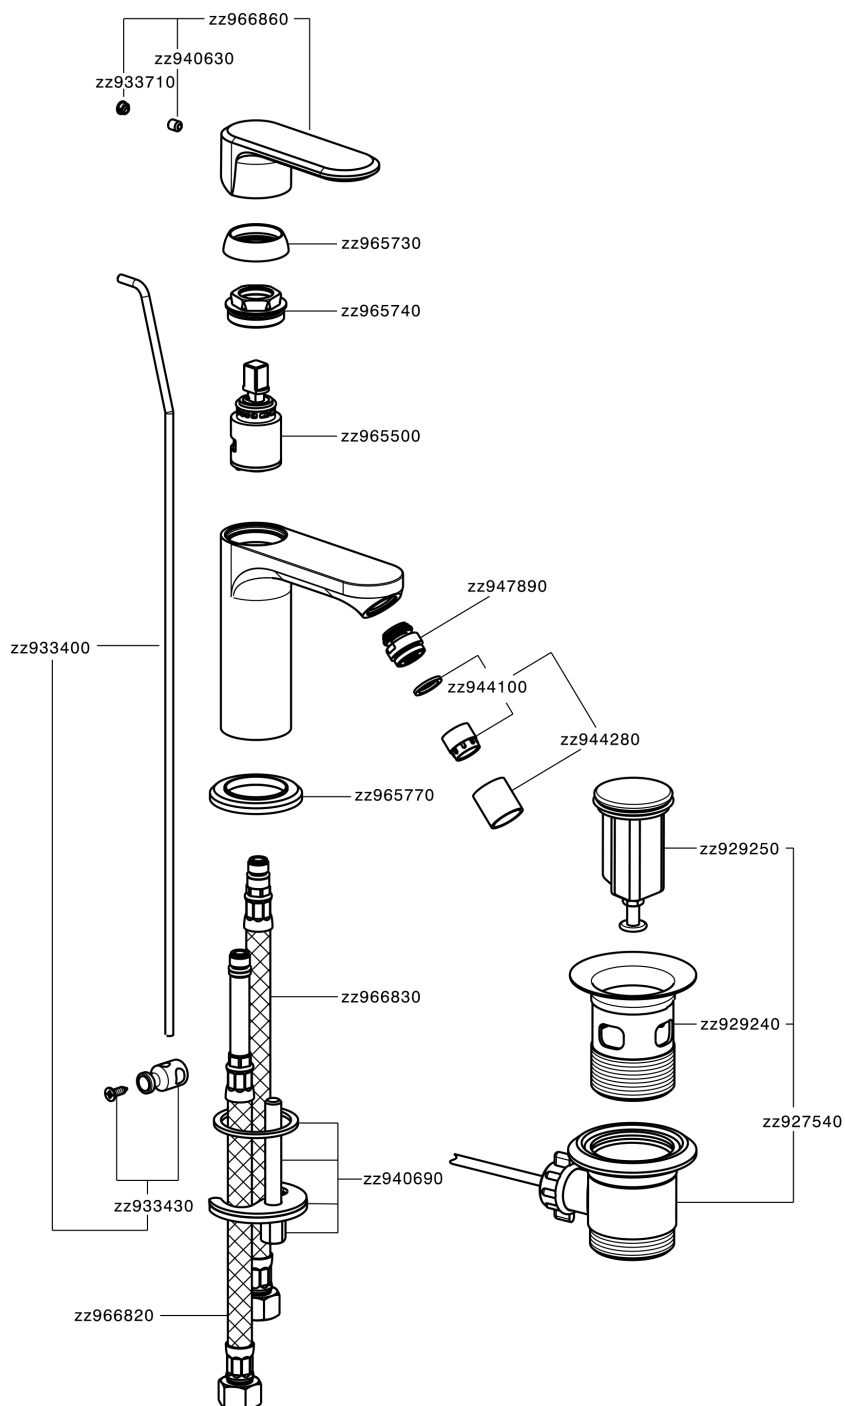

## Miscelatore monocomando bidet LEVITY\_LY000550

MODELLO **LY000550**

Miscelatore monocomando bidet, con scarico automatico 1"1/4, flex inox G.3/8"

### FINITURE DISPONIBILI

-  **21** 21 Cromo
-  **2B** 2B Nichel Lucido
-  **2F** 2F Nichel Spazzolato
-  **40** 40 Nero Opaco
-  **4Q** 4Q Bianco Opaco

### CARATTERISTICHE

Ricambio Cartuccia **ZZ96550000**

**Cartuccia Monocomando 25 mm**

## Miscelatore monocomando bidet LEVITY\_LY000550

LY000550

<http://www.huberitalia.com/miscelatore-monocomando-bidet-levity-ly000550>

2025-04-05