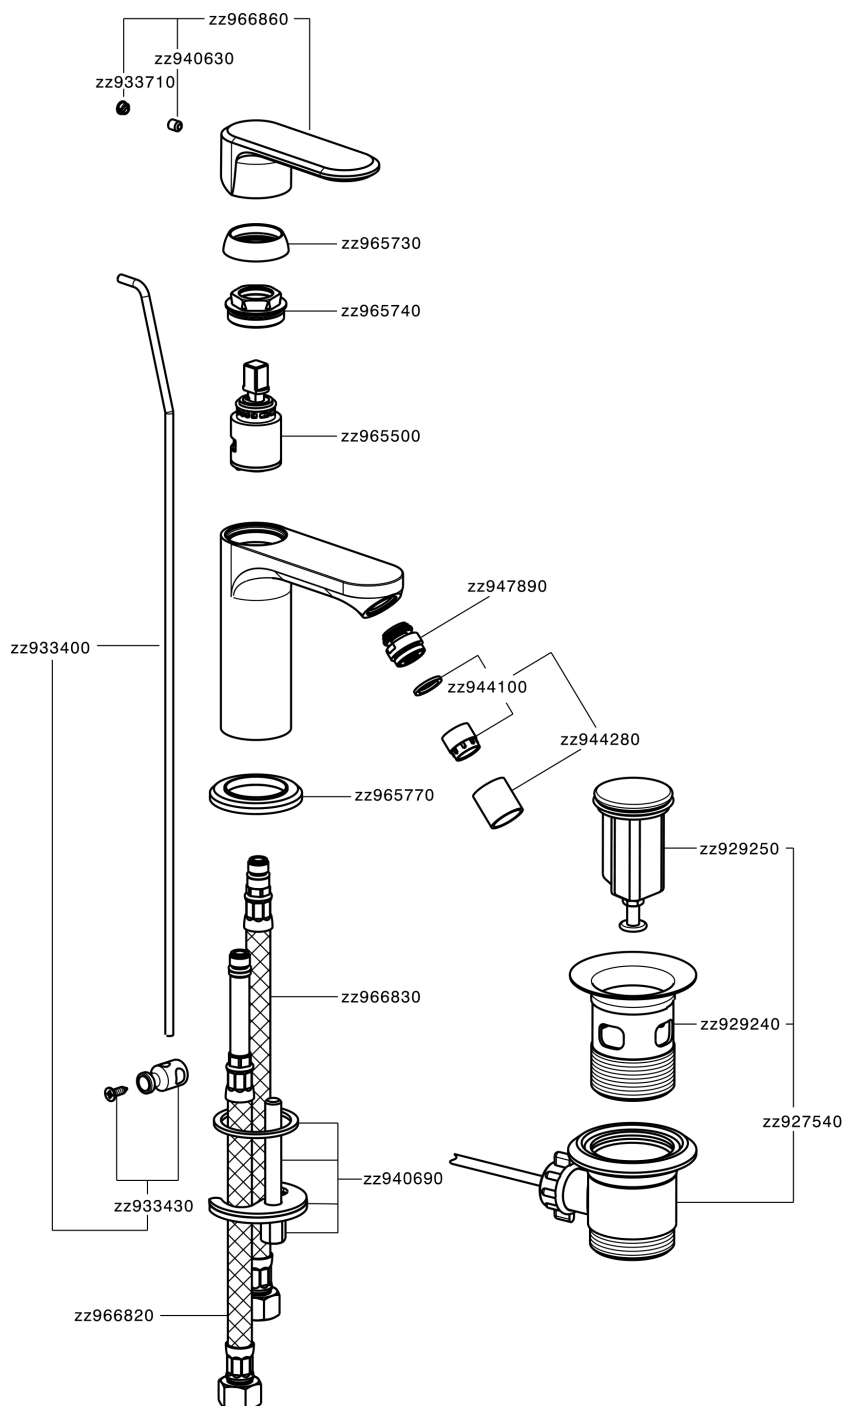

Miscelatore monocomando bidet LEVITY_LY000550

LY000550

<http://www.huberitalia.com/miscelatore-monocomando-bidet-levity-ly000550>

2025-04-04