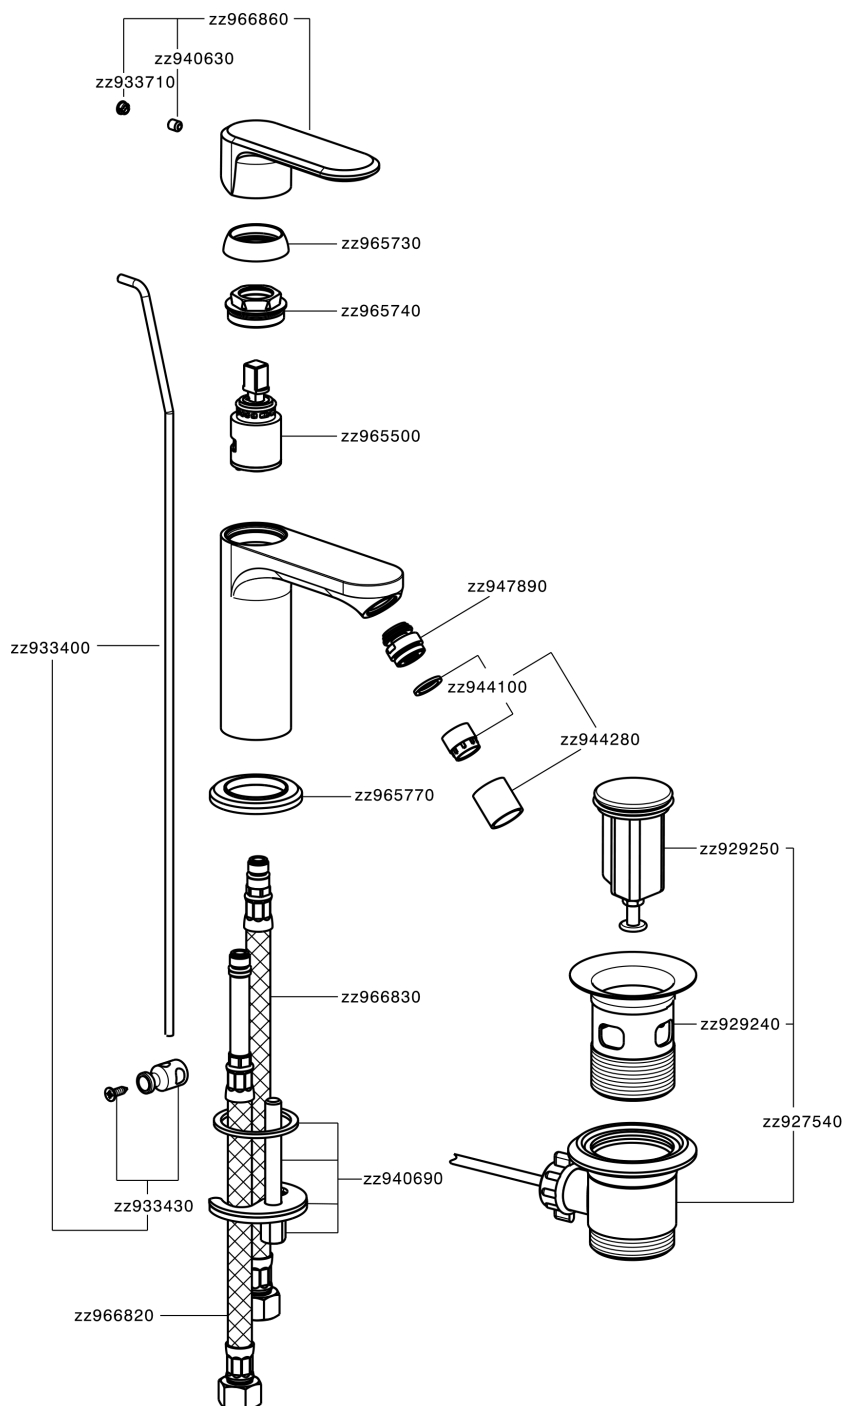

Miscelatore monocomando bidet LEVITY_LY000550

MODELLO **LY000550**

Miscelatore monocomando bidet, con scarico automatico 1"1/4, flex inox G.3/8"

FINITURE DISPONIBILI

-  **21** 21 Cromo
-  **2B** 2B Nichel Lucido
-  **2F** 2F Nichel Spazzolato
-  **40** 40 Nero Opaco
-  **4Q** 4Q Bianco Opaco

CARATTERISTICHE

Ricambio Cartuccia **ZZ96550000**

Cartuccia Monocomando 25 mm

Miscelatore monocomando bidet LEVITY_LY000550

LY000550

<http://www.huberitalia.com/miscelatore-monocomando-bidet-levity-ly000550>