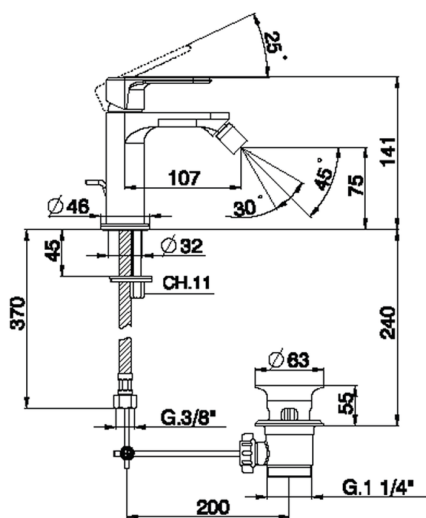

Miscelatore monocomando bidet LEVITY_LY000550

MODELLO **LY000550**

Miscelatore monocomando bidet, con scarico automatico 1"1/4, flex inox G.3/8"

FINITURE DISPONIBILI

-  **21** 21 Cromo
-  **2B** 2B Nichel Lucido
-  **2F** 2F Nichel Spazzolato
-  **40** 40 Nero Opaco
-  **4Q** 4Q Bianco Opaco

CARATTERISTICHE

Ricambio Cartuccia **ZZ96550000**

Cartuccia Monocomando 25 mm

Miscelatore monocomando bidet LEVITY_LY000550

LY000550

<http://www.huberitalia.com/miscelatore-monocomando-bidet-levity-ly000550>