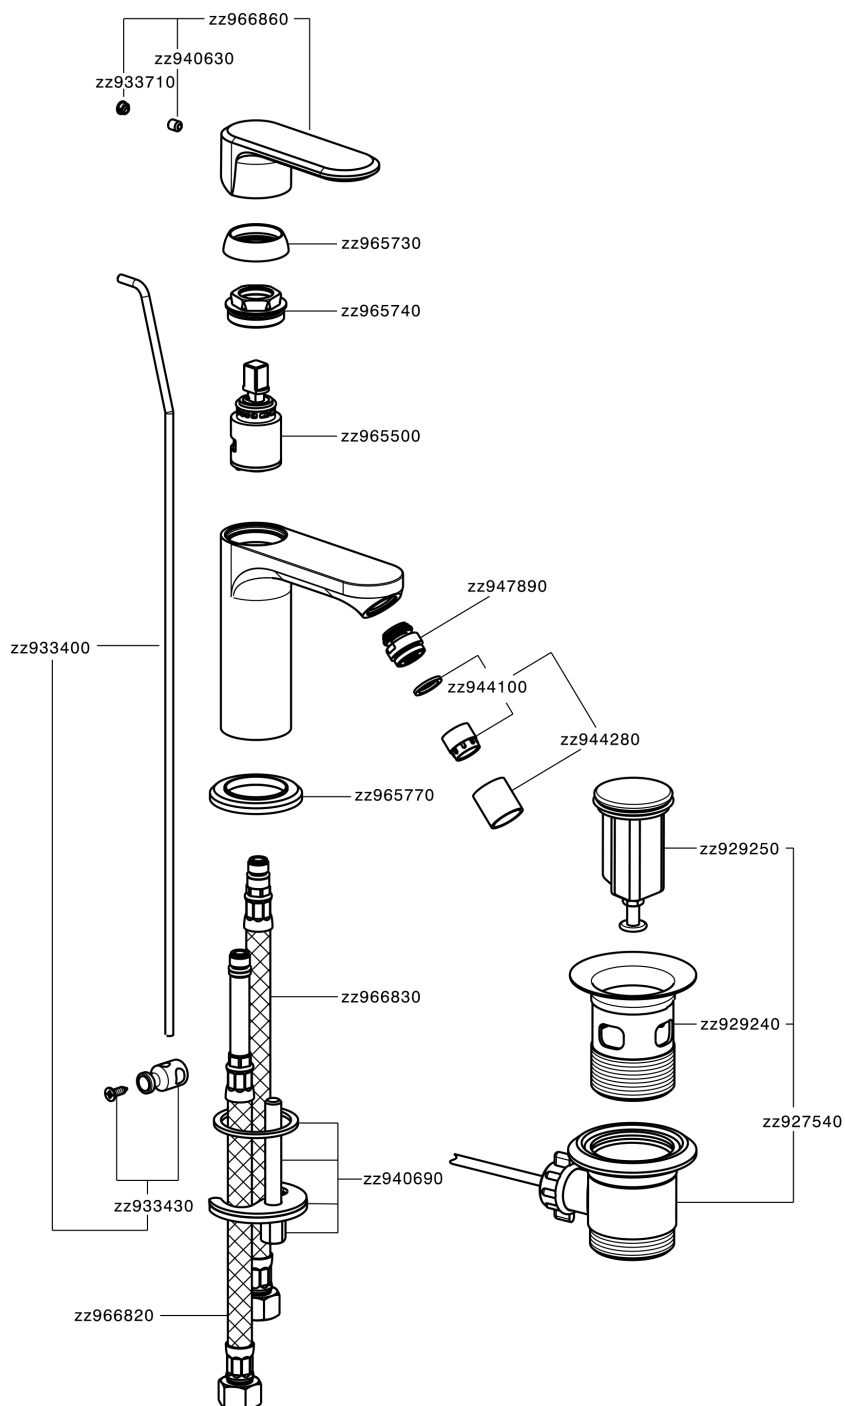

## Miscelatore monocomando bidet LEVITY\_LY000550

MODELLO **LY000550**

Miscelatore monocomando bidet, con scarico automatico 1"1/4, flex inox G.3/8"

### FINITURE DISPONIBILI

-  **21** 21 Cromo
-  **2B** 2B Nichel Lucido
-  **2F** 2F Nichel Spazzolato
-  **40** 40 Nero Opaco
-  **4Q** 4Q Bianco Opaco

### CARATTERISTICHE

Ricambio Cartuccia **ZZ96550000**

**Cartuccia Monocomando 25 mm**

## Miscelatore monocomando bidet LEVITY\_LY000550

LY000550

<http://www.huberitalia.com/miscelatore-monocomando-bidet-levity-ly000550>

2025-04-03