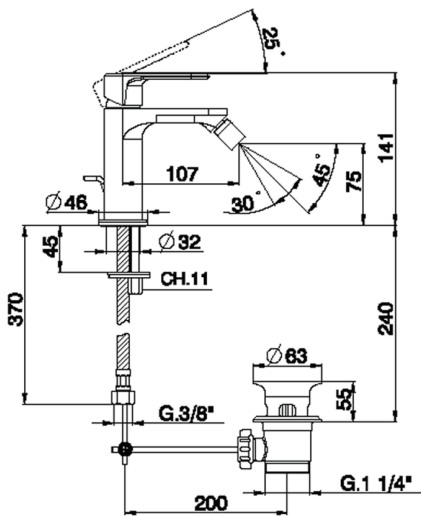

## Miscelatore monocomando bidet LEVITY\_LY000550

MODELLO **LY000550**

Miscelatore monocomando bidet, con scarico automatico 1"1/4, flex inox G.3/8"

### CARATTERISTICHE

Ricambio Cartuccia **ZZ96550000**

**Cartuccia Monocomando 25 mm**