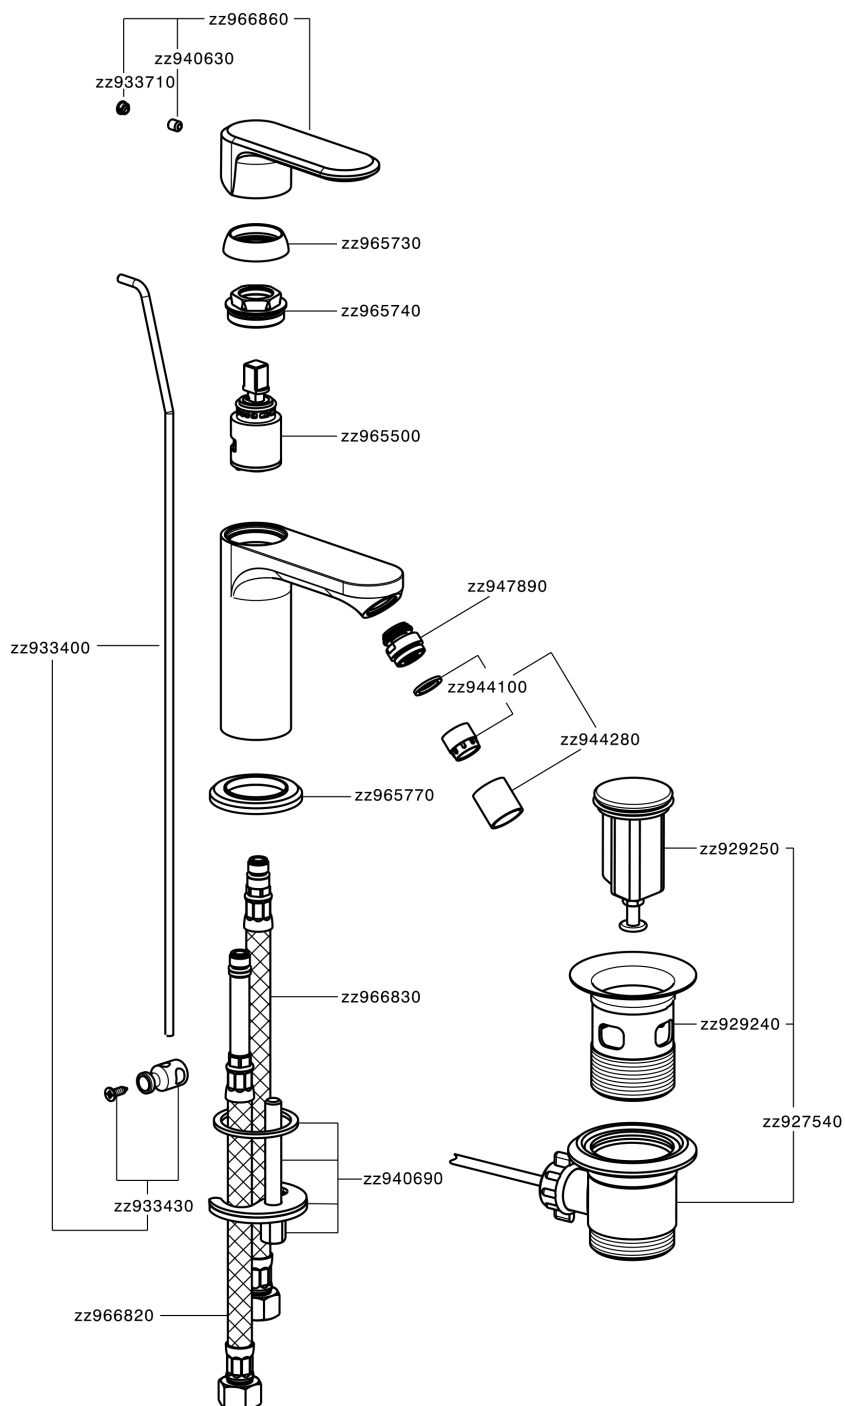

## Miscelatore monocomando bidet LEVITY\_LY000550

MODELLO **LY000550**

Miscelatore monocomando bidet, con scarico automatico 1"1/4, flex inox G.3/8"

### FINITURE DISPONIBILI

-  **21** 21 Cromo
-  **2B** 2B Nichel Lucido
-  **2F** 2F Nichel Spazzolato
-  **40** 40 Nero Opaco
-  **4Q** 4Q Bianco Opaco

### CARATTERISTICHE

Ricambio Cartuccia **ZZ96550000**

**Cartuccia Monocomando 25 mm**

## Miscelatore monocomando bidet LEVITY\_LY000550

LY000550

<http://www.huberitalia.com/miscelatore-monocomando-bidet-levity-ly000550>

2025-04-04