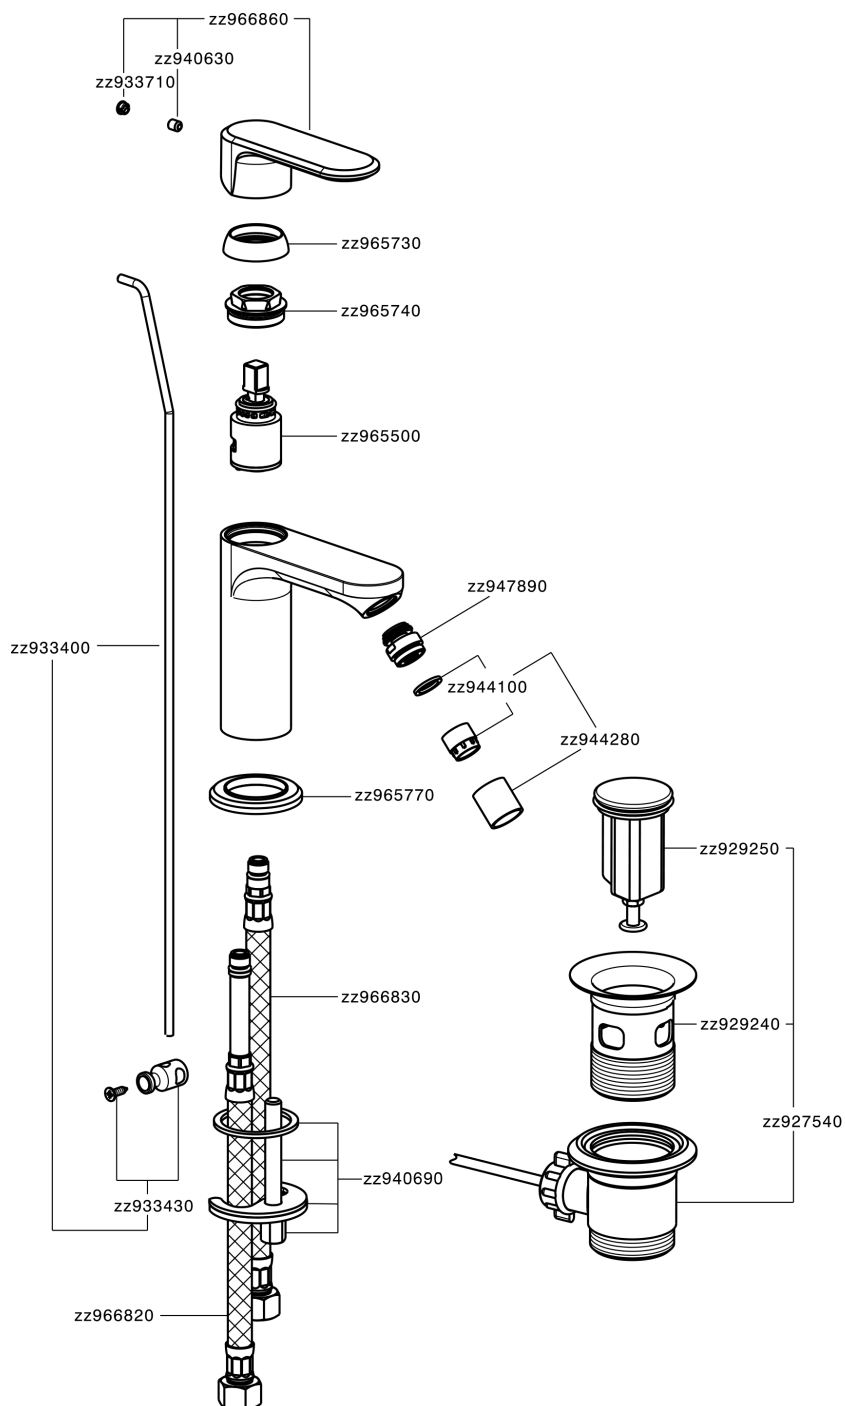

## Miscelatore monocomando bidet LEVITY\_LY000550

LY000550

<http://www.huberitalia.com/miscelatore-monocomando-bidet-levity-ly000550>

2025-04-03