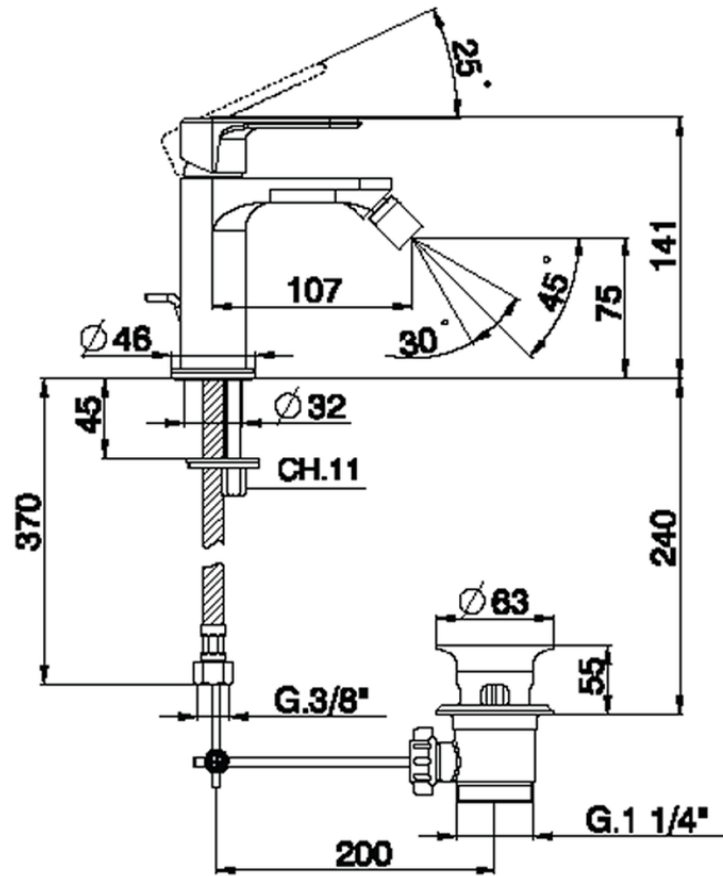

Miscelatore monocomando bidet LEVITY_LY000550

LY000550

<http://www.huberitalia.com/miscelatore-monocomando-bidet-levity-ly000550>

2025-04-03