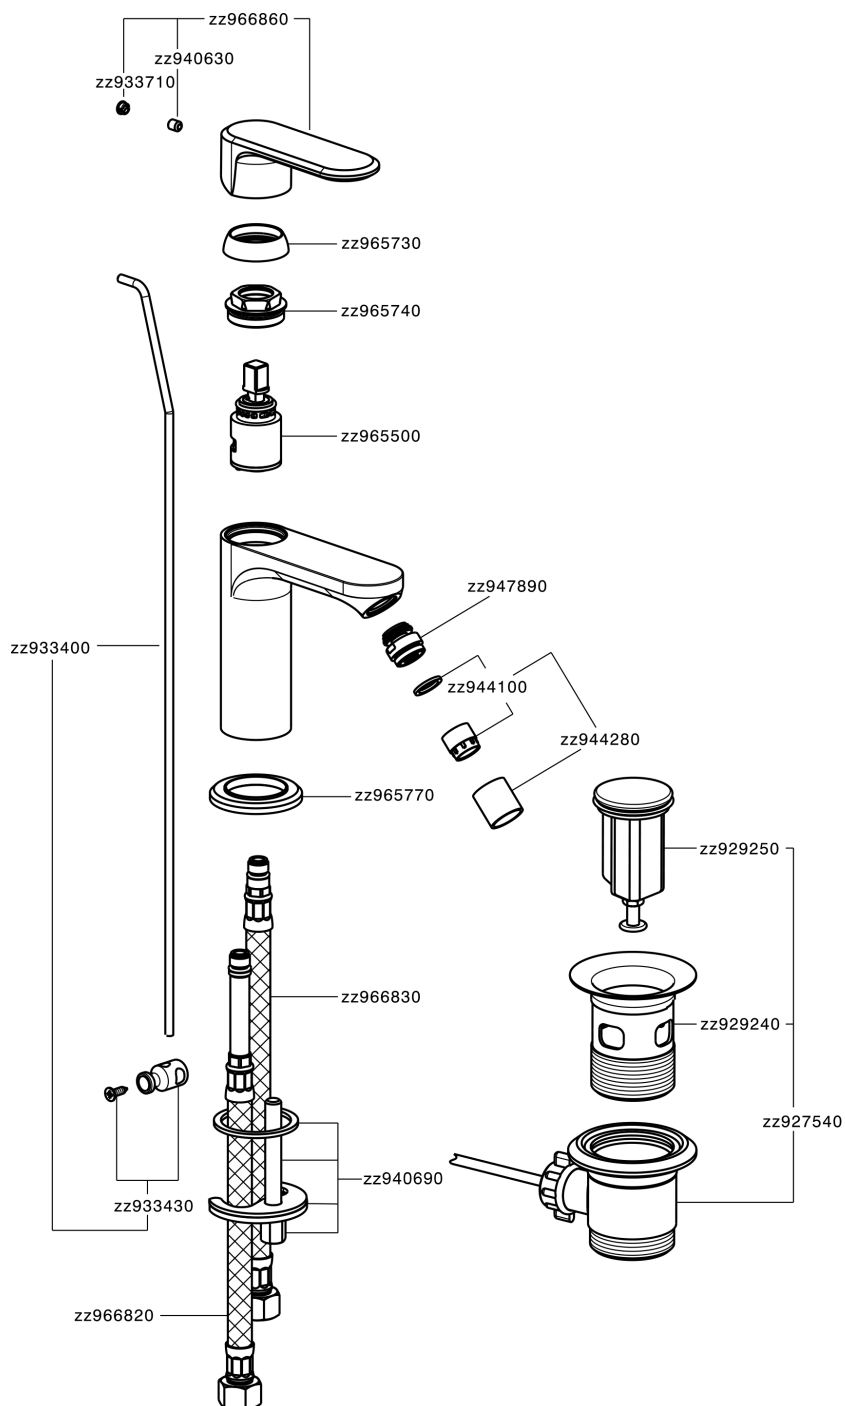

Miscelatore monocomando bidet LEVITY_LY000550

LY000550

<http://www.huberitalia.com/miscelatore-monocomando-bidet-levity-ly000550>

2025-04-03