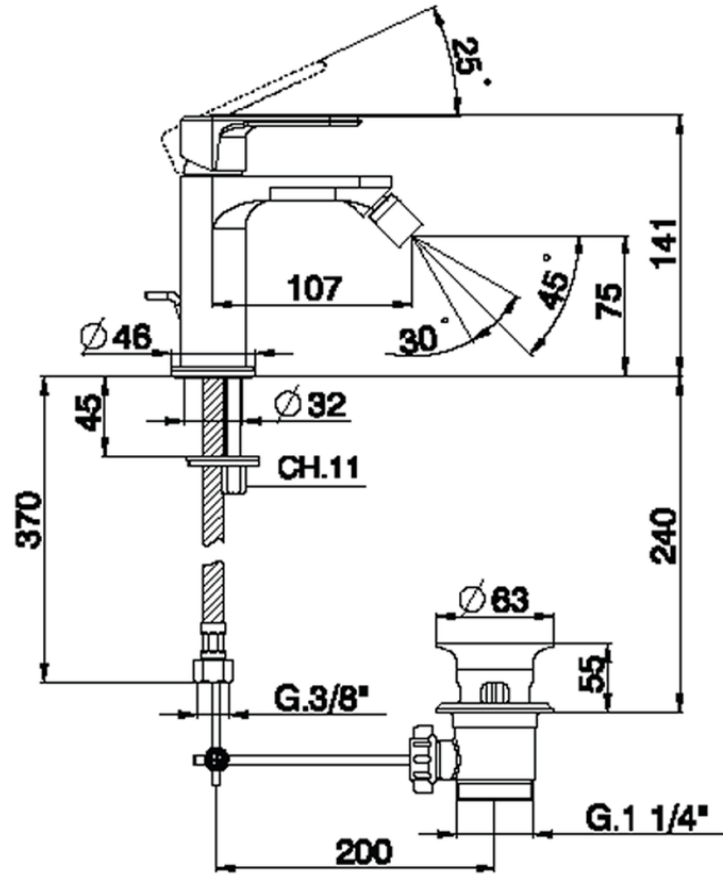

Miscelatore monocomando bidet LEVITY_LY000550

LY000550

<http://www.huberitalia.com/miscelatore-monocomando-bidet-levity-ly000550>

2025-04-04