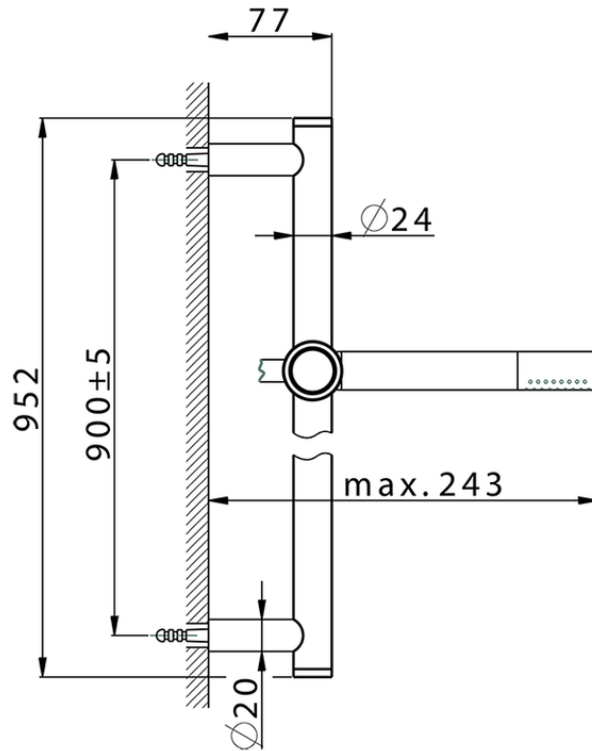

Completo doccia saliscendi CHRONOS_CR003110

CR003110

<http://www.huberitalia.com/completo-doccia-saliscendi-chronos-cr003110>

2025-04-04