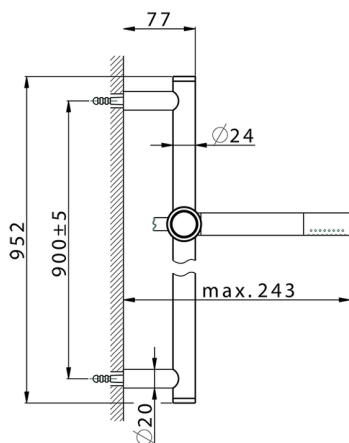

CARATTERISTICHE

2025-04-04