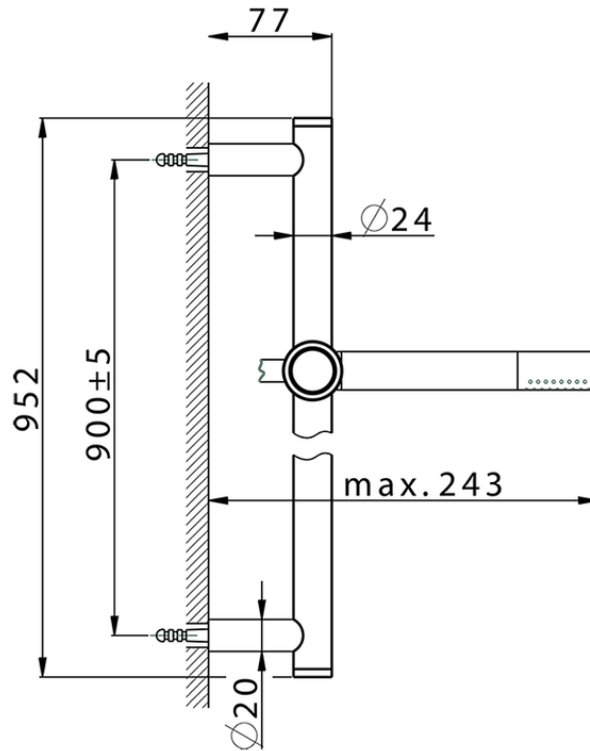

Completo doccia saliscendi CHRONOS_CR003110

CR003110

<http://www.huberitalia.com/completo-doccia-saliscendi-chronos-cr003110>

2025-04-04