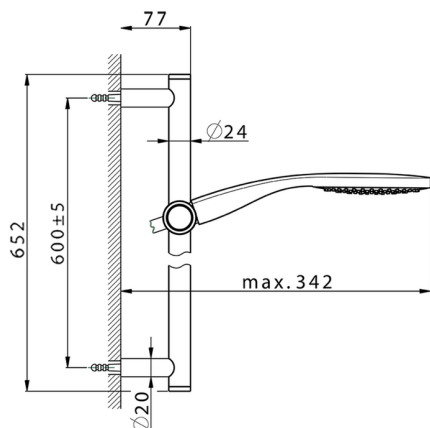

CARATTERISTICHE

2025-04-05